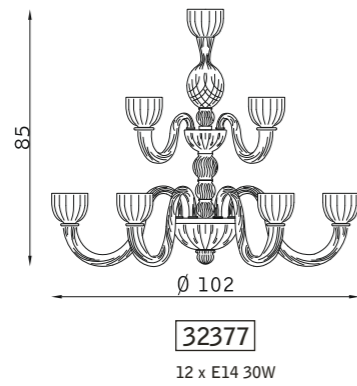

Soffio

<https://3000k.ru>

PARETE WALL

SOSPENSIONE PENDANT

cromo 102
chrome 102

vetro fumé FM
fumé glass FM

oro 145
gold 145

vetro avorio latte AL
milky ivory glass AL

cromo 102
chrome 102

vetro trasparente TR
transparent glass TR

oro 145
gold 145

vetro ambra AM
amber glass AM