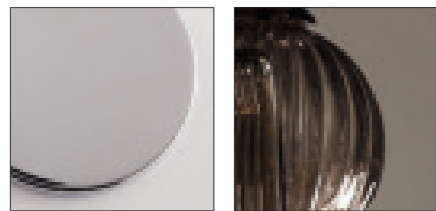

Soffio

<https://3000k.ru>

PARETE WALL

SOSPENSIONE PENDANT

cromo 102
chrome 102

vetro fumé FM
fumé glass FM

oro 145
gold 145

vetro avorio latte AL
milky ivory glass AL

cromo 102
chrome 102

vetro trasparente TR
transparent glass TR

oro 145
gold 145

vetro ambra AM
amber glass AM