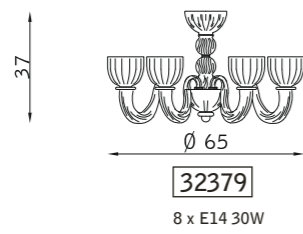

Soffio

<https://3000k.ru>

PARETE WALL

SOSPENSIONE PENDANT

cromo 102
chrome 102

vetro fumé FM
fumé glass FM

oro 145
gold 145

vetro avorio latte AL
milky ivory glass AL

cromo 102
chrome 102

vetro trasparente TR
transparent glass TR

oro 145
gold 145

vetro ambra AM
amber glass AM