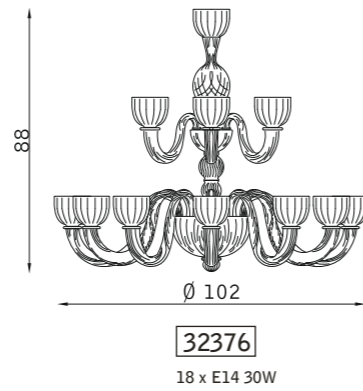

Soffio

<https://3000k.ru>

PARETE WALL

SOSPENSIONE PENDANT

cromo 102
chrome 102

vetro fumé FM
fumé glass FM

oro 145
gold 145

vetro avorio latte AL
milky ivory glass AL