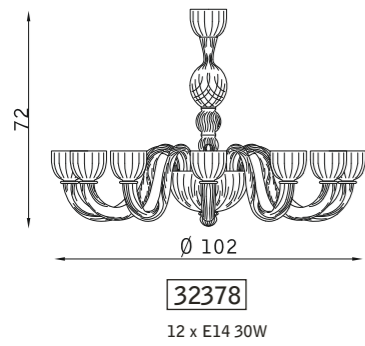

Soffio

<https://3000k.ru>

PARETE WALL

SOSPENSIONE PENDANT

cromo 102
chrome 102

vetro fumé FM
fumé glass FM

oro 145
gold 145

vetro avorio latte AL
milky ivory glass AL

cromo 102
chrome 102

vetro trasparente TR
transparent glass TR

oro 145
gold 145

vetro ambra AM
amber glass AM