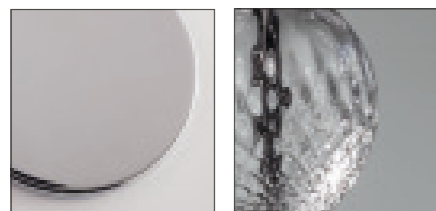

Soffio

<https://3000k.ru>

PARETE WALL

SOSPENSIONE PENDANT

cromo 102
chrome 102

vetro fumé FM
fumé glass FM

oro 145
gold 145

vetro avorio latte AL
milky ivory glass AL

cromo 102
chrome 102

vetro trasparente TR
transparent glass TR

oro 145
gold 145

vetro ambra AM
amber glass AM