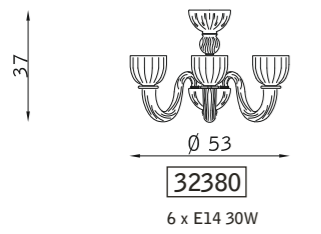

Soffio

<https://3000k.ru>

PARETE WALL

SOSPENSIONE PENDANT

cromo 102
chrome 102

vetro fumé FM
fumé glass FM

oro 145
gold 145

vetro avorio latte AL
milky ivory glass AL