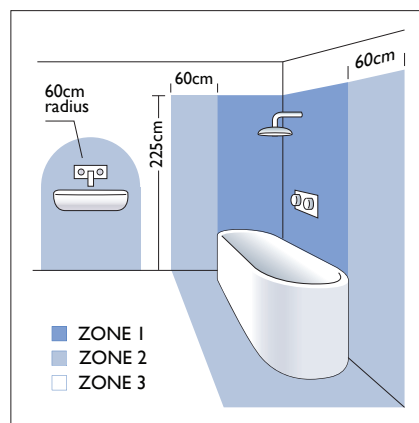

1 x 60w E27		excl.

Zone	3