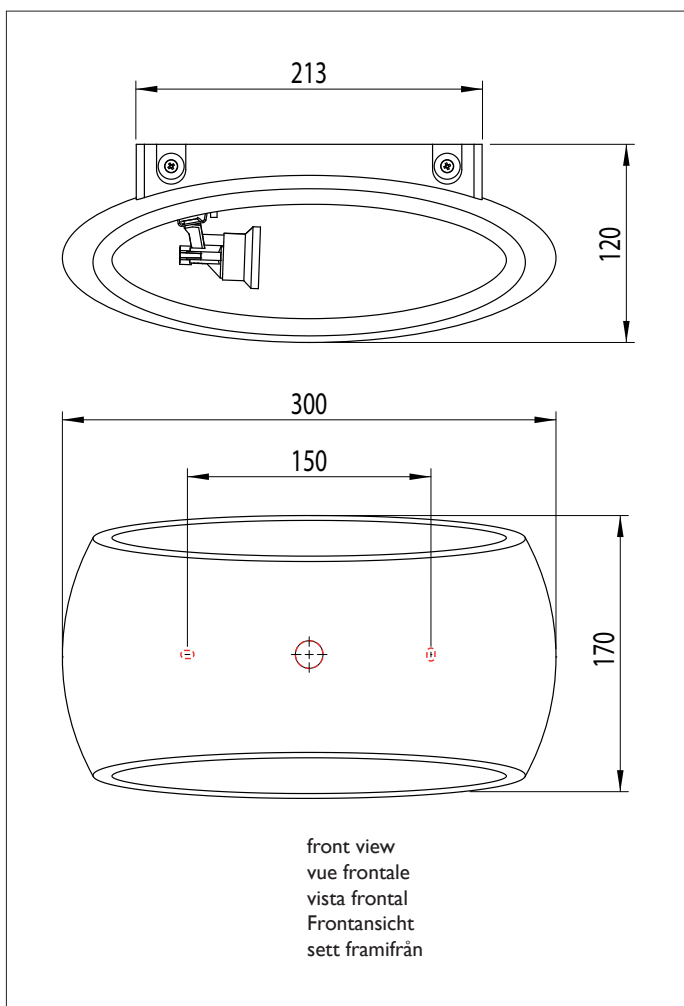

7074 Aria 300