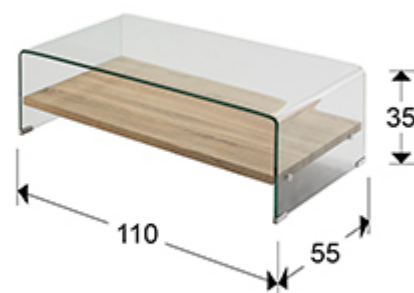

Sonama 764011

ЖУРНАЛЬНЫЕ СТОЛИКИ

Стол журнальный из прозрачного изогнутого закалённого стекла толщиной 10 мм. Полка из MDF с меламиновым покрытием с отделкой "дуб сонана".

ОБЩАЯ ИНФОРМАЦИЯ

Каталог: M37 Mobiliario y Decoración
Страница: 192
Код EAN: 8435435322007
Тип: ЖУРНАЛЬНЫЕ СТОЛИКИ
Коллекция: Sonama

РАЗМЕРЫ

Размеры: ↔ 110,0 ↑ 35,0 ↗ 55,0 см
Вес: 35,2 Kg
Packaging weight 1: 27,8 Kg
Packaging weight 2: 7,4 Kg

РАЗМЕРЫ УПАКОВКИ

Вес: 41,4 Kg
Объём: 0,3080м³
Количество упаковок: 2
Размеры упаковки 1: ↔ 115,0 ↑ 40,0 ↗ 60,0 см
Размеры упаковки 2: ↔ 113,0 ↑ 56,0 ↗ 5,0 см

ДОПОЛНИТЕЛЬНАЯ ИНФОРМАЦИЯ

Материал: Tempered glass, melamine
Покрытие: Clear, Sonoma