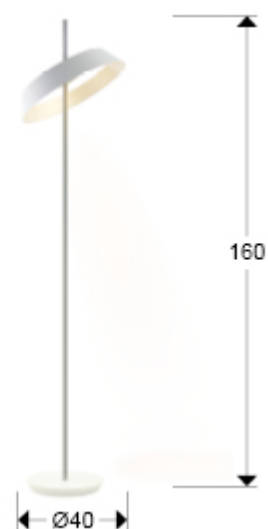

Vertigo 147354

Настольные лампы

LED floor lamp with adjustable inclination. Made of metal, finished in matt white paint and silver. Shade with opal methacrylate diffuser. 24W LED, 2160 lm, 3000K.

ОБЩАЯ ИНФОРМАЦИЯ

Код EAN: 8435435333829
Тип: Настольные лампы
Коллекция: Vertigo

РАЗМЕРЫ

Размеры: Ø 40,0 ↓ 160,0 cm
Вес: 9,2 Kg

РАЗМЕРЫ УПАКОВКИ

Вес: 10,0 Kg
Объем: 0,0570м³
Размеры: ↔ 47,0 ↓ 26,0 ↗ 47,0 cm

ТЕХНИЧЕСКИЕ ХАРАКТЕРИСТИКИ

ДОПОЛНИТЕЛЬНАЯ ИНФОРМАЦИЯ

Материал: Metal, methacrylate
Покрытие: White, silver, opal
Время, затрачиваемое клиентом на сборку: 10 min