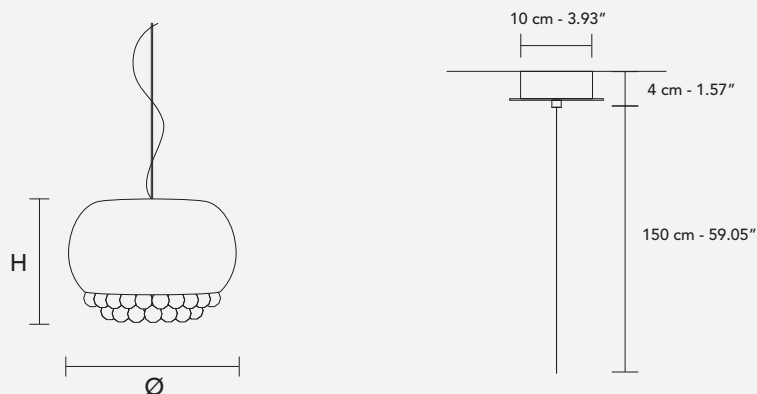

MIR S2

Design by: Fly Design Studio

MASIERO

Lampada con montatura in metallo cromato, diffusore di luce in vetro triplex, sfere in cristallo trasparente.

Chrome plated metal frame, triplex blown glass sphere, transparent crystal balls.

Leuchte mit verchromter Metallfassung, Lichtdiffusor aus Triplex Glas, Kugeln aus transparentem Kristall.

Lampe avec monture en métal chromé, diffuseur de lumière en verre triplex, sphères en cristal transparent.

Лампа с хромированной металлической рамой, стеклянный рассеиватель из триплекса, прозрачные хрустальные шары.

CE 

H 25 cm / 9.95"
Ø 30 cm / 11.80"

 2×E14×40 W max
USA 2×E12×40 W max
(not included)

WH