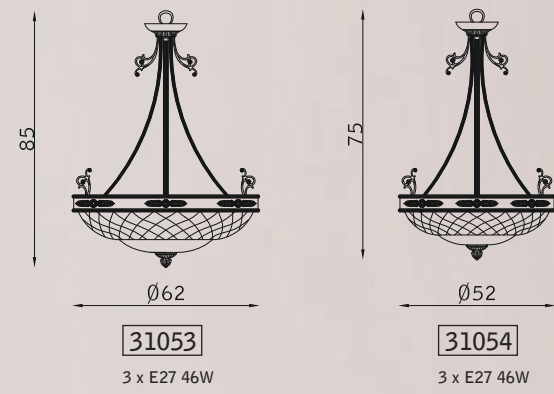

PARETE WALL

SOSPENSIONE PENDANT

PLAFONIERA CEILING

bronzo arte 125  
art bronze 125

vetro scavo cestino VSC  
cestino scavo glass VSC