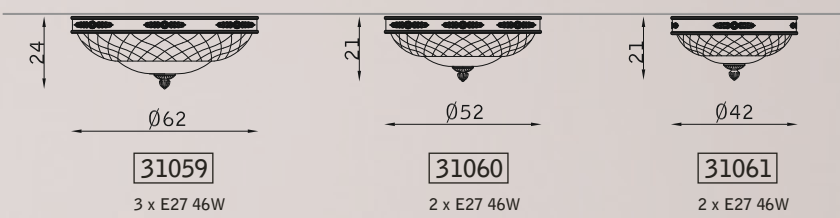

PARETE WALL

SOSPENSIONE PENDANT

PLAFONIERA CEILING

bronzo arte 125  
art bronze 125

vetro scavo cestino VSC  
cestino scavo glass VSC