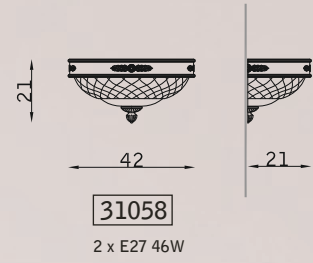

PARETE WALL

SOSPENSIONE PENDANT

PLAFONIERA CEILING

bronzo arte 125  
art bronze 125

vetro scavo cestino VSC  
cestino scavo glass VSC