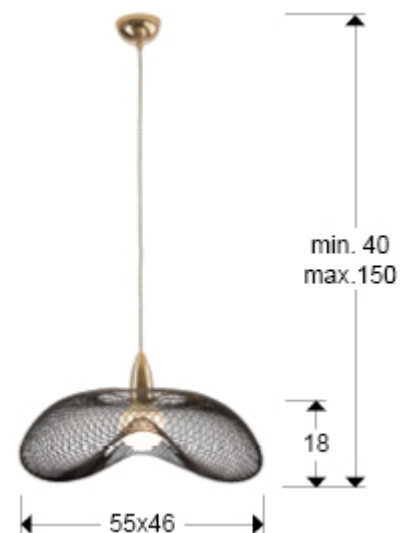

Forma

735971

Рекомендуемое изделие

Люстры

Подвесной светильник с 1 лампой из металла с покрытием "блестящее золото", плафон из металлической сетки с чёрным покрытием.

Clear curly cable · This item includes 1 E27 LED 15W

ОБЩАЯ ИНФОРМАЦИЯ

Каталог: i39 Iluminación
Страница: 51
Код EAN: 8435435333058
Тип: Люстры
Коллекция: Forma

РАЗМЕРЫ

Размеры: ↔ 55,0 ↓ 28,0 ↗ 46,0 см
Высота в собранном виде: 40,0/ максимальная 150,0 см
Вес: 1,1 Kg

РАЗМЕРЫ УПАКОВКИ

Вес: 2,9 Kg
Объём: 0,0860м³
Размеры: ↔ 64,0 ↓ 25,0 ↗ 54,0 см

ЛАМПА

ТЕХНИЧЕСКИЕ ХАРАКТЕРИСТИКИ

Класс энергоэффективности: A+
Класс электробезопасности: Class 1
максимальная мощность: 40W
Напряжение: 110/220 V
Частота сети: 50/60 Hz