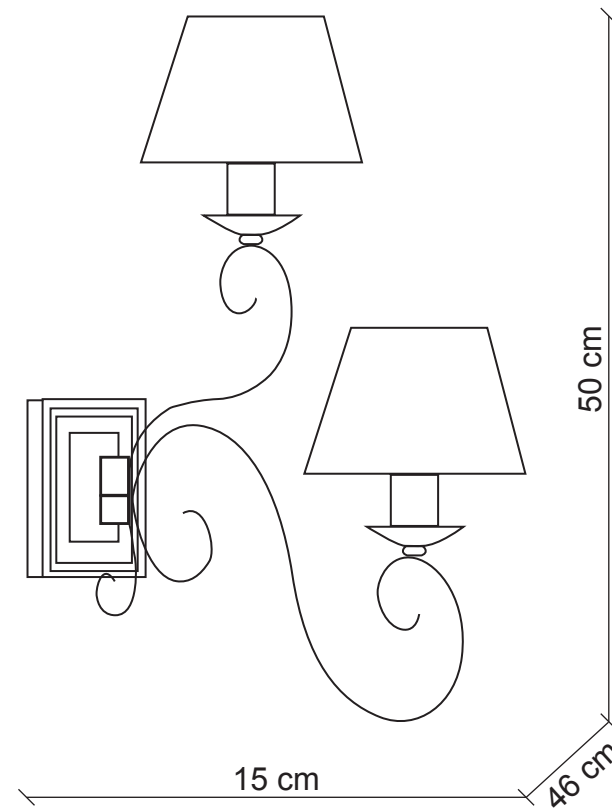

PATRIZIAGARGANTI

Firenze

BAGA Contemporary
LOVELY LIGHT

art. 2054

2 lights Wall lamp

Finish: Ivory/nickel

Lampshades: White paper

Ø 15x9
H. 10

2x
60W E14
not supplied

m³ 0,17
Kg 1,3