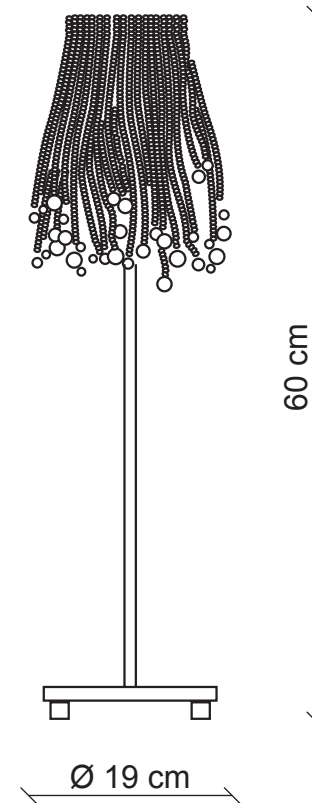

PATRIZIAGARGANTI

Firenze

BAGA Contemporary
LOVELY LIGHT

art. 5023

1 light Table lamp

Finish: Ivory

Lampshades: Clear crystals

Ø 12x8
H. 11

1x
40W E14
supplied

m³ 0,17
Kg 2,1