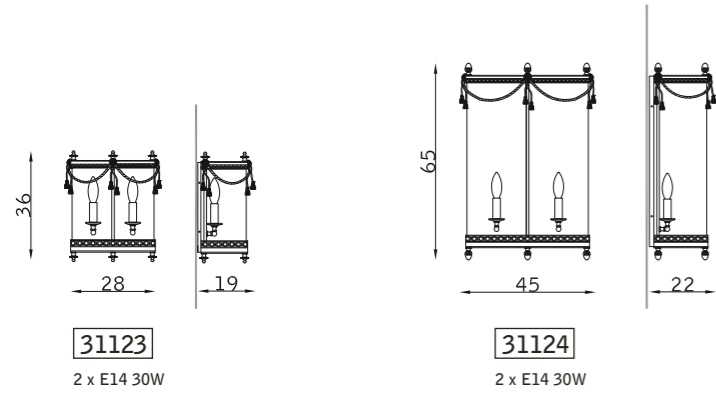

PARETE WALL

SOSPENSIONE PENDANT

oro francese 111  
french gold 111

vetro trasparente TR  
transparent glass TR