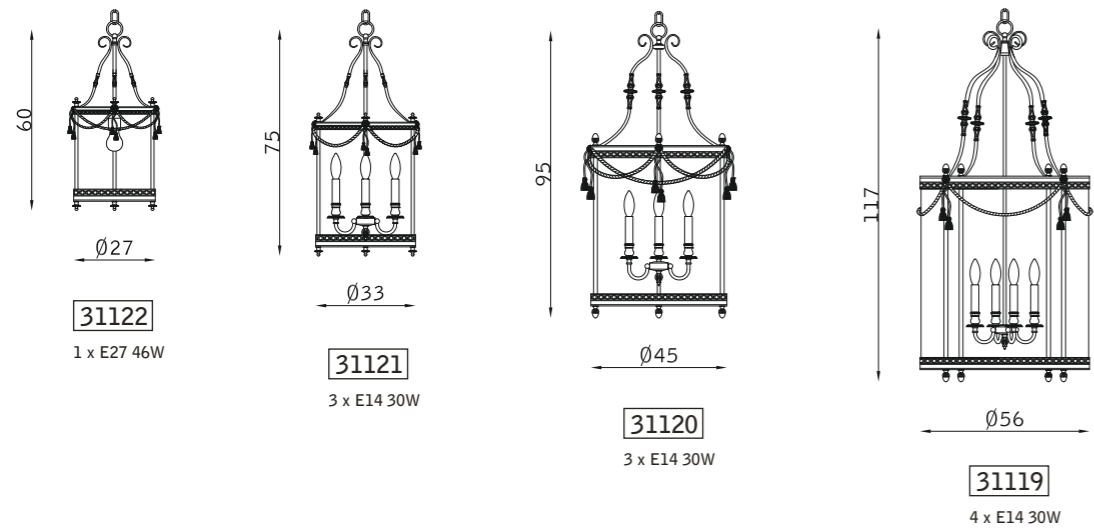

PARETE WALL

SOSPENSIONE PENDANT

oro francese 111  
french gold 111

vetro trasparente TR  
transparent glass TR