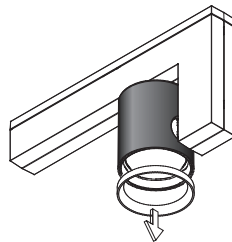

## 8 pictures

**technics**

Erubo & Erubo on-Track

Name	Reference
anti glare louvre	kr726473
sculpture lens	kr726100
diffusing lens	kr726200
UV glass	kr726300

**1 accessories**

**2 installation**

remove louvre