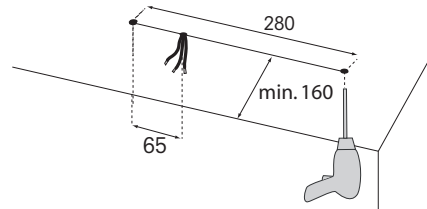

## technics

Erubo

Name	Reference	L x H x Ø	max. W	Voltage ⚡
Erubo ⚡	kr92161_	300 x 150 x 80	65W	230V / 12 V*
Erubo ⚡	kr92156_	300 x 150 x 80	20W	230 V / 1,5 V
Erubo ⚡	kr92166_	300 x 150 x 80	35W	230 V / 1,5 V
Erubo ⚡	kr92150_	300 x 150 x 80	7,2W	230V/350mA
Erubo ⚡	kr92160_	300 x 150 x 80	8.4W	230V/700mA
Erubo ⚡	kr92153_	300 x 150 x 80	18.3W	230V/700mA

## 1 dimensions