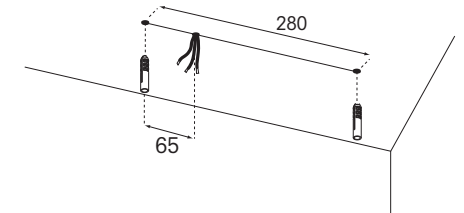

## technics

Erubo

Name	Reference	L x H x Ø	max. W	Voltage ⚡
Erubo ⚡	kr92161_	300 x 150 x 80	65W	230V / 12 V*
Erubo ⚡	kr92156_	300 x 150 x 80	20W	230 V / 1,5 V
Erubo ⚡	kr92166_	300 x 150 x 80	35W	230 V / 1,5 V
Erubo ⚡	kr92150_	300 x 150 x 80	7,2W	230V/350mA
Erubo ⚡	kr92160_	300 x 150 x 80	8.4W	230V/700mA
Erubo ⚡	kr92153_	300 x 150 x 80	18.3W	230V/700mA

## 1 dimensions