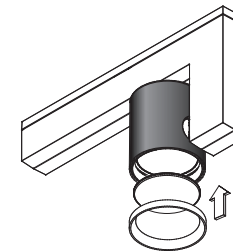

## 8 pictures

**technics**

Erubo & Erubo on-Track

Name	Reference
anti glare louvre	kr726473
sculpture lens	kr726100
diffusing lens	kr726200
UV glass	kr726300

**1 accessories**

**2 installation**

remove louvre