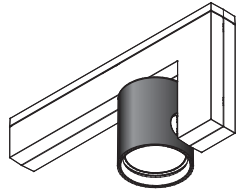

## technics

Erubo

Name	Reference	L x H x Ø	max. W	Voltage ⚡
Erubo ⚡	kr92161_	300 x 150 x 80	65W	230V / 12 V*
Erubo ⚡	kr92156_	300 x 150 x 80	20W	230 V / 1,5 V
Erubo ⚡	kr92166_	300 x 150 x 80	35W	230 V / 1,5 V
Erubo ⚡	kr92150_	300 x 150 x 80	7,2W	230V/350mA
Erubo ⚡	kr92160_	300 x 150 x 80	8.4W	230V/700mA
Erubo ⚡	kr92153_	300 x 150 x 80	18.3W	230V/700mA

## 1 dimensions