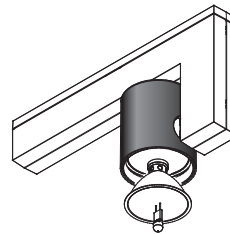

## 8 pictures

**technics**

Erubo & Erubo on-Track

Name	Reference
anti glare louvre	kr726473
sculpture lens	kr726100
diffusing lens	kr726200
UV glass	kr726300

**1 accessories**

**2 installation**

remove louvre