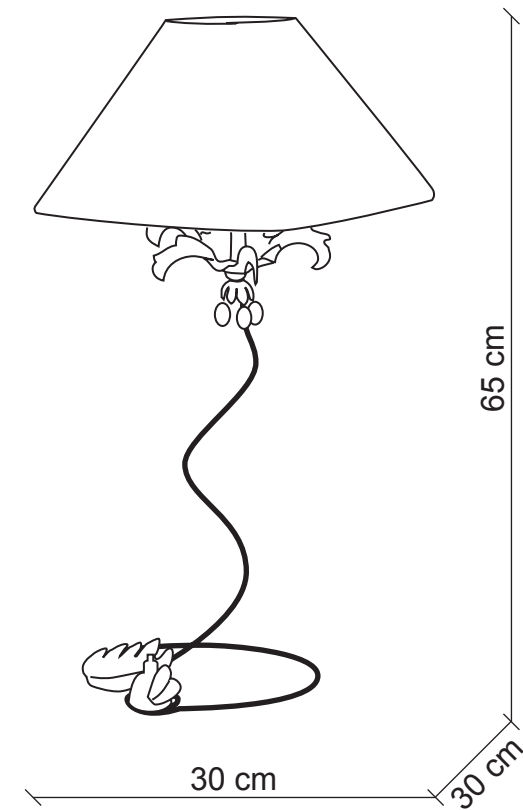

PATRIZIAGARGANTI

Firenze

BAGA XXI Century
LOVELY LIGHT

art. 1022

1 light Table lamp

Finish: Gold leaf

Lampshades: Red raffia

Accessories: Amethyst crystals

Ø 30x12
H. 20

1x
60W E27
not supplied

m³ 0,17
Kg 1,4