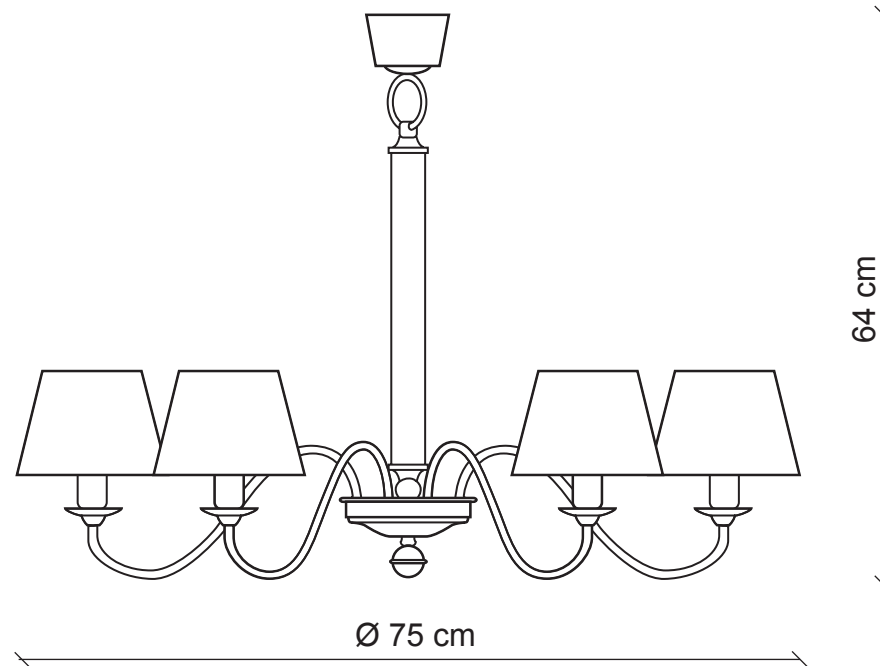

# PATRIZIAGARGANTI

Firenze

**BAGA** 25<sup>th</sup> Anniversary  
LOVELY LIGHT

**art. 666**

6 lights Chandelier

**Finish:** Antiqued brass, ceramic detail

**Lampshades:** Goffered silk and velvet

Ø 15x9  
H. 10

6x  
60W E14  
not supplied

m<sup>3</sup> 0,43  
Kg 4