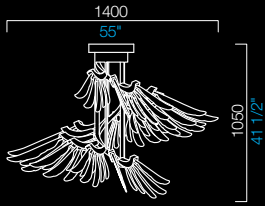

Angel

AI Group 2015

7248

7249

COLORI DISPONIBILI
AVAILABLE COLORS

CC
cristallo
crystal

CG
cognac
cognac

RS
rosè
light pink