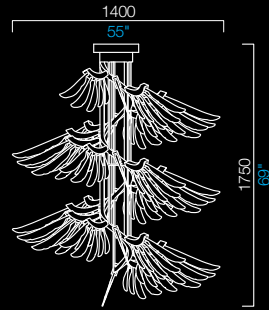

Angel

AI Group 2015

7248

7249

COLORI DISPONIBILI
AVAILABLE COLORS

CC
cristallo
crystal

CG
cognac
cognac

RS
rosè
light pink