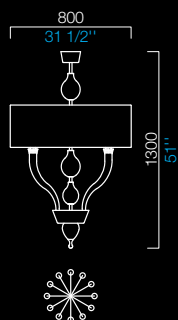

Pandora

Barovier&Toso 2013

5675/02

5675/05

5675/08

5675/10

COLORI DISPONIBILI
AVAILABLE COLORS

OO
oro
gold