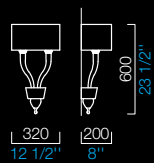

Pandora

Barovier&Toso 2013

5675/02

5675/05

5675/08

5675/10

COLORI DISPONIBILI
AVAILABLE COLORS

OO
oro
gold