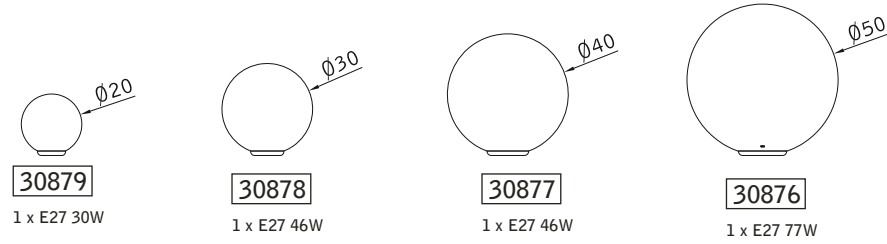

# Tondo

<https://3000k.ru>

TAVOLO TABLE

SOSPENSIONE PENDANT

PLAFONIERA CEILING

bianco 190  
white 190

vetro bianco satinato BS  
satin white glass BS