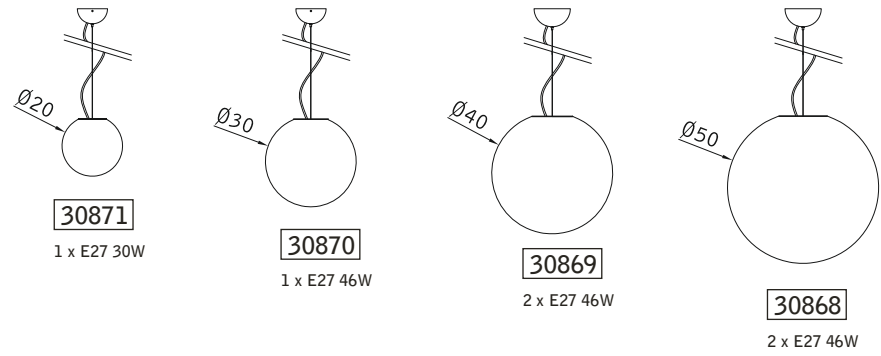

# Tondo

<https://3000k.ru>

TAVOLO TABLE

SOSPENSIONE PENDANT

PLAFONIERA CEILING

bianco 190  
white 190

vetro bianco satinato BS  
satin white glass BS