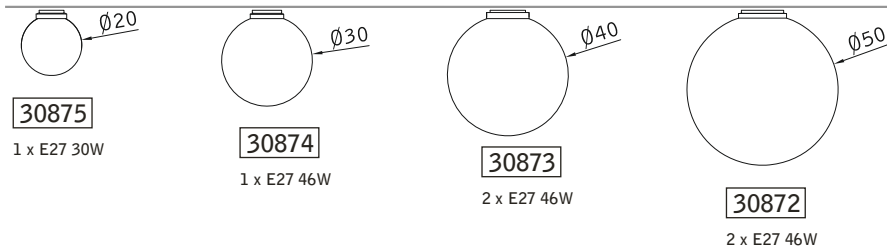

# Tondo

<https://3000k.ru>

TAVOLO TABLE

SOSPENSIONE PENDANT

PLAFONIERA CEILING

bianco 190  
white 190

vetro bianco satinato BS  
satin white glass BS