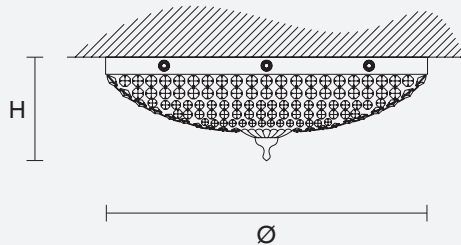

Kristallglaskörbe nehmen Metallstrukturen in kostbaren gold- und chromfarbenen galvanisierten Ausführungen auf.

Des paniers de cristal recueillent des structures métalliques avec de précieuses finitions galvaniques en or et chrome..

Корзина из хрустальных подвесок сочетается с металлическим каркасом с драгоценной гальванической отделкой из золота и хрома.

CE 

H 22 cm / 8.67"
Ø 60 cm / 23.70"

 4×E27×60 W
USA 4×E26×60 W

G04+G06

G03+G05

G04