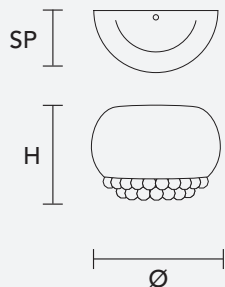

# MASIERO

Lampada con montatura in metallo cromato, diffusore di luce in vetro triplex, sfere in cristallo trasparente.

Chrome plated metal frame, triplex blown glass sphere, transparent crystal balls.

Leuchte mit verchromter Metallfassung, Lichtdiffusor aus Triplex Glas, Kugeln aus transparentem Kristall.

CE UL\*

H 22 cm / 8.66"  
L 30 cm / 11.80"  
SP 15 cm / 5.90"

1xE27x60 W max  
USA 1xE26x60 W max  
(not included)

WH