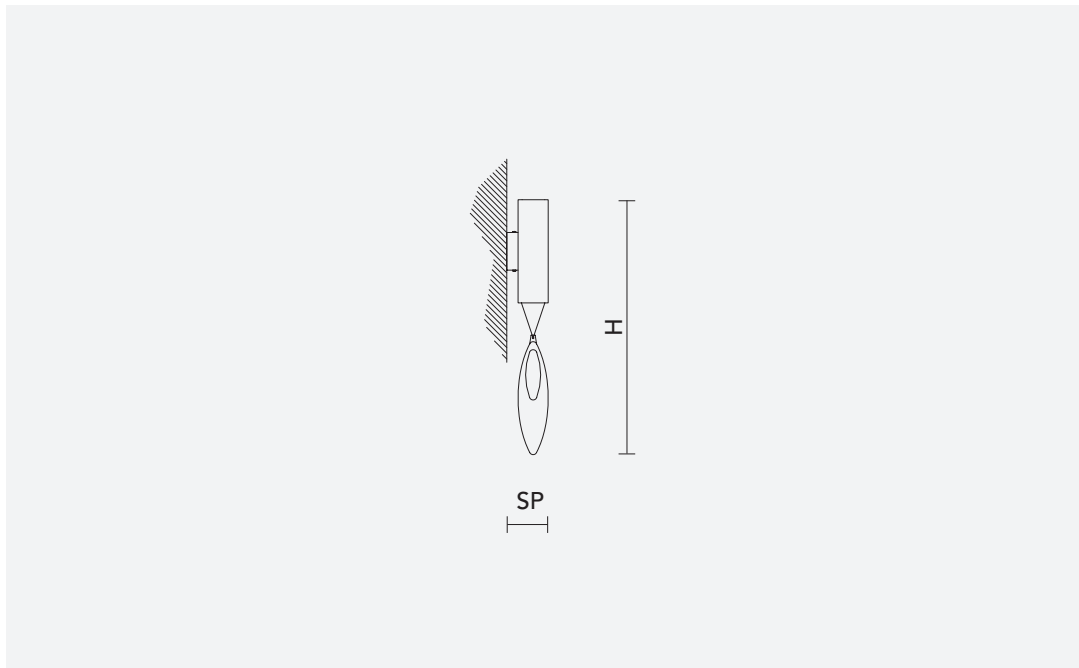

ANIMA A2

Design by: Manuel Vivian

MASIERO

Montatura metallica e goccia sospesa di cristallo, soffiato e lavorato a mano.

Metal mount and hand worked and blown hanging crystal drop.

Metallfassung mit hängendem Kristallglastropfen, geblasen und von Hand gearbeitet.

Monture métallique et pampille suspendue en cristal soufflé faite à la main.

Металлическая оправа с хрустальным, подвесом ручной работы в виде капли.

H 60 cm / 23.70"

L 10 cm / 4.00"

SP 11 cm / 4.40"

 2×GU10×35 W max

USA 2×E12×40 W max
(not included)

WH-M

ARG

AZZ