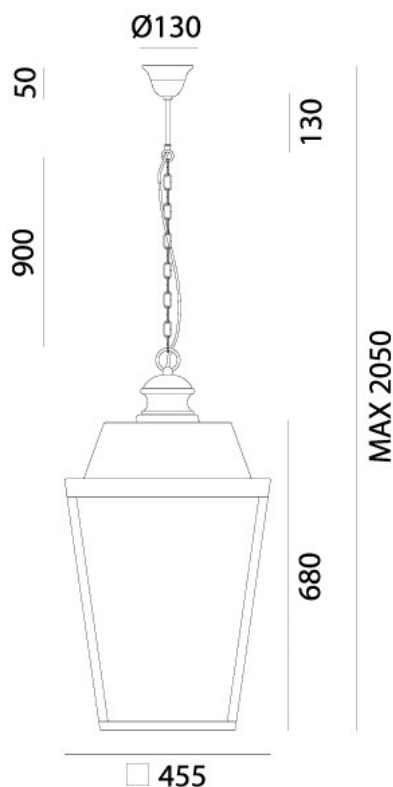

Tipologia: SOSPENSIONE

Type: PENDANT LIGHT

Ambiente / Environment
OUTDOOR

Materiale: OTTONE - PLEXIGLASS
Material: BRASS - PLEXIGLASS

Finitura / Colore: OTTONE - PLEXIGLASS
Finishing / Color: BRASS - PLEXIGLASS

Fonte luminosa – Lighting Souce:
1xMAX 116W E27

Vtaggio – Voltage
240V

Classe Energetica – Energetic Class
A++/E

PROTEZIONE IP – IP PROTECTION
IP43

PESO – WEIGHT
42Kg

Lampadina non inclusa
Light bulb not included