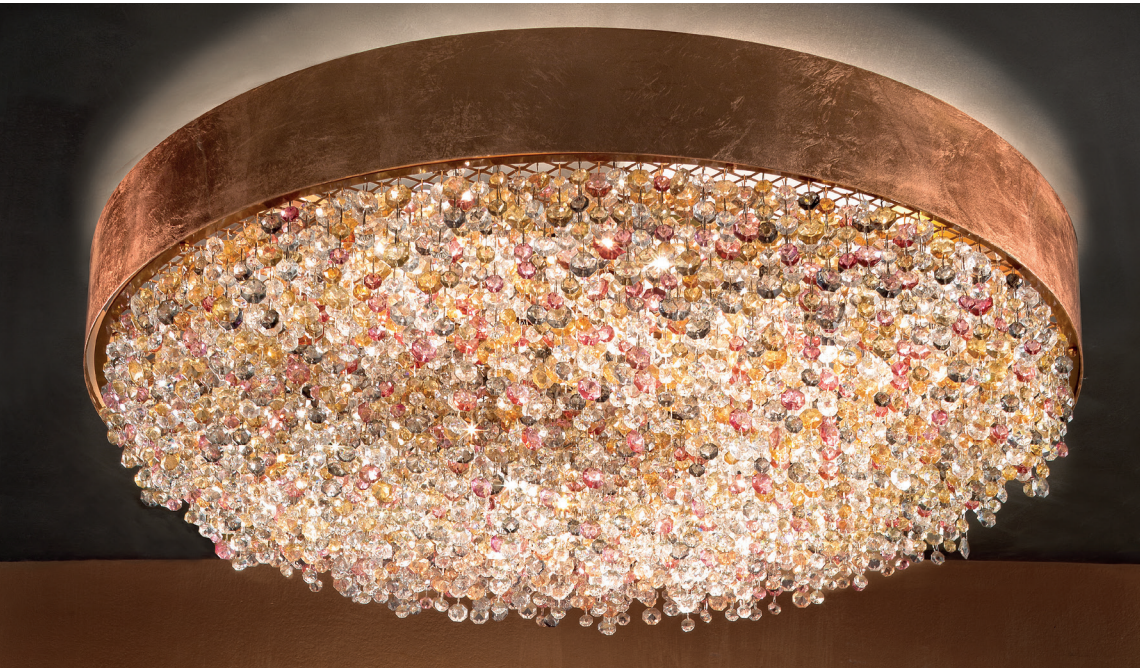

OLA PL6 40

Design by: Fly design studio

MASIERO

Lampada con struttura in metallo verniciato, pendagli in vetro Italiano verniciato.

Powder coated metal frame, coated Italian-glass pendants.

Lampe mit lackierter Metallstruktur, Gehänge aus lackiertem italienischem Glas.

Lampe avec structure en métal verni, breloques en verre italien verni.

Лампа с металлическим окрашенным каркасом, подвесы из окрашенного итальянского стекла.

H 26 cm / 10.23"
Ø 40 cm / 15.74"

TRADITIONAL LIGHTING

6×E14×40 W max
USA 6×E12×40 W max
(not included)

LED LIGHTING

DOWN LED x 15 W CRI>80
3000 K - 1740 lm
Dimmable: 1-10V + PUSH

* "UL" logo refers to articles which can be modified with UL-compliant components. The "UL" listing mark stands for tested and evaluated product to recognized us safety standards.