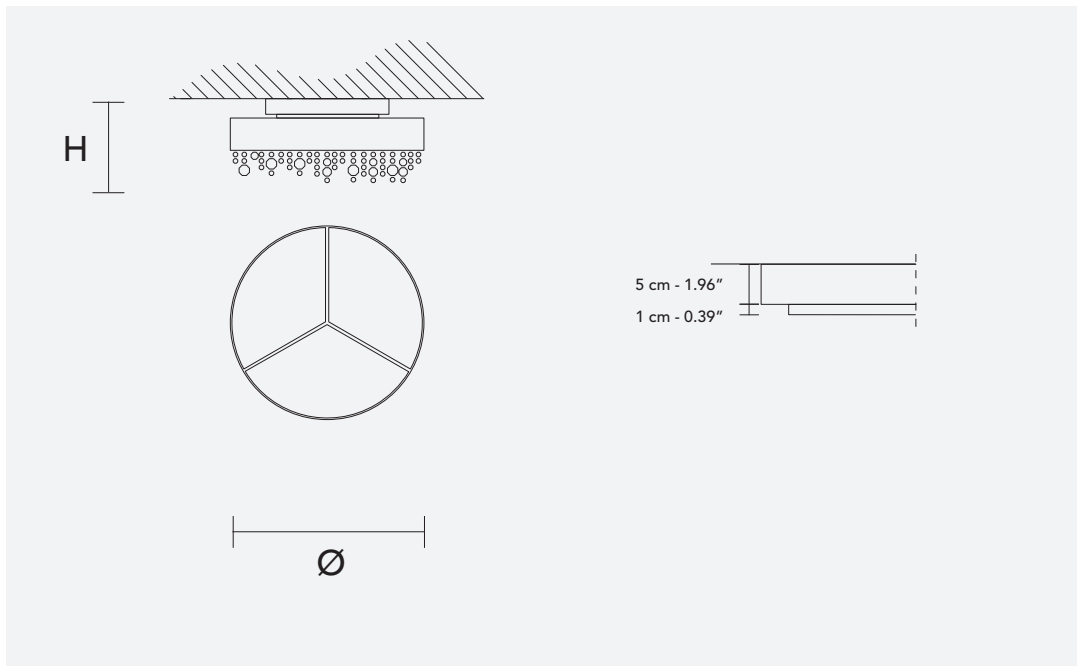

OLA PL6 40

Design by: Fly design studio

MASIERO

Lampada con struttura in metallo verniciato, pendagli in vetro Italiano verniciato.

Powder coated metal frame, coated Italian-glass pendants.

Lampe mit lackierter Metallstruktur, Gehänge aus lackiertem italienischem Glas.

Lampe avec structure en métal verni, breloques en verre italien verni.

Лампа с металлическим окрашенным каркасом, подвесы из окрашенного итальянского стекла.

H 26 cm / 10.23"
Ø 40 cm / 15.74"

TRADITIONAL LIGHTING

6×E14×40 W max
USA 6×E12×40 W max
(not included)

LED LIGHTING

DOWN LED x 15 W CRI>80
3000 K - 1740 lm
Dimmable: 1-10V + PUSH

* "UL" logo refers to articles which can be modified with UL-compliant components. The "UL" listing mark stands for tested and evaluated product to recognized us safety standards.