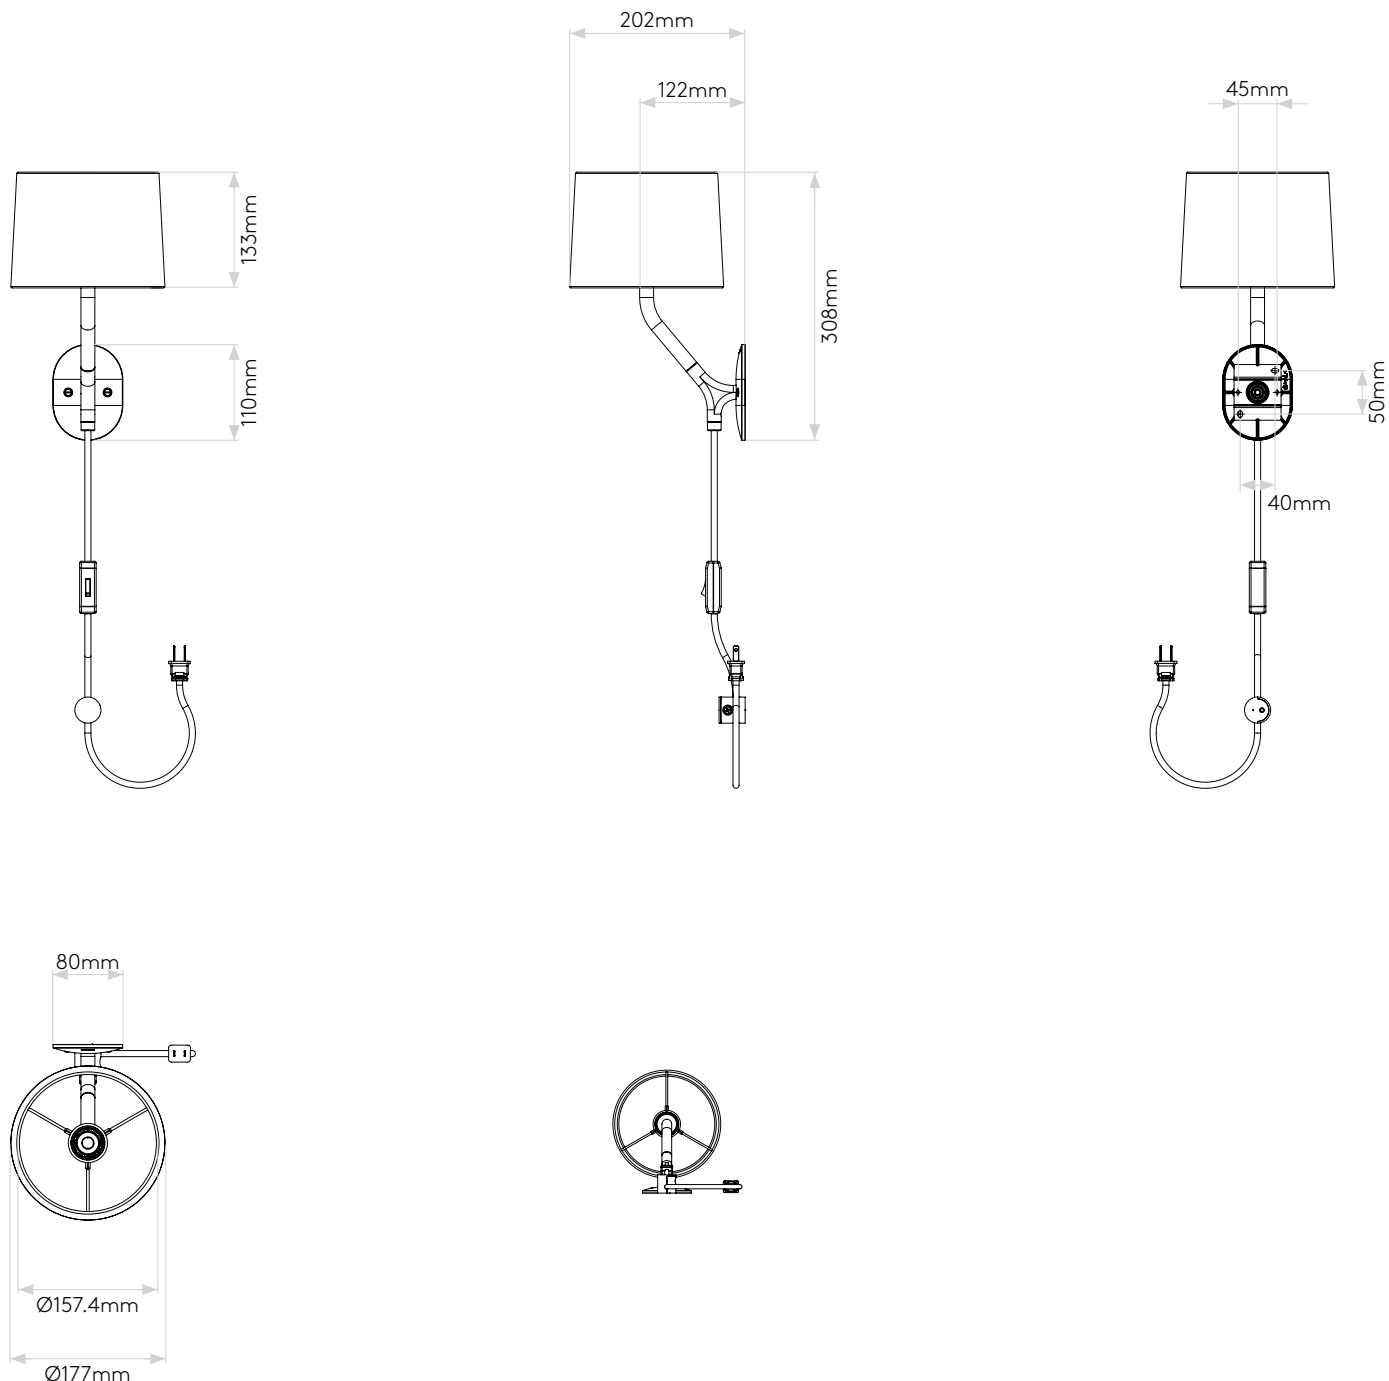

Please note that some dimensions may vary slightly due to manufacturing tolerances, this includes cable entry and fixing holes

Veuillez noter que certaines dimensions peuvent varier légèrement en raison des tolérances de fabrication, y compris l'entrée de câble et les trous de fixation.

Bitte beachten Sie, dass die Maße Fertigungstoleranzen unterliegen und daher in geringem Umfang von der angegebenen Größe abweichen können. Dies gilt auch für Kabeleingänge und Befestigungslöcher.

Si prega notare che possono esserci piccole variazioni in alcune dimensioni dovute alle tolleranze di produzione, queste includono l'ingresso del cavo e i fori di fissaggio.