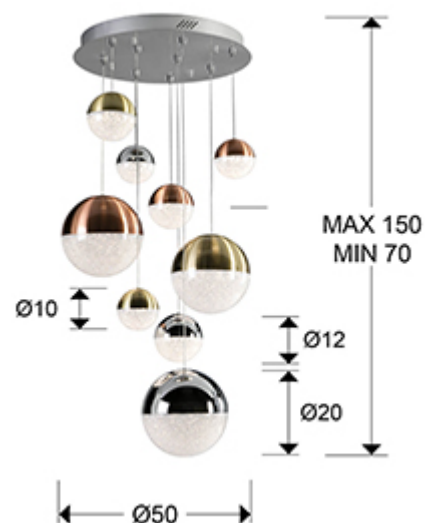

Sphere

793091D

Люстры

Подвесной свет.LED с 9 лампами, из металла с покр."хром", плафоны сферич. Ø10, 12Ø, Ø20 см из поликарбоната с фактурной внутр.поверхностью и металла с сатин.покрытием "медь" и "латунь", "хром", с регул.высотой,54W LED, 3780Lm, 3000K. Димм., пульт ДУ.

ОБЩАЯ ИНФОРМАЦИЯ

Каталог: i36 Iluminación
 Страница: 56
 Код EAN: 8435435324094
 Тип: Люстры
 Коллекция: Sphere

РАЗМЕРЫ

Размеры: Ø 50,0 ↓ 110,0 см
 Высота в собранном виде: 70,0/ максимальная 150,0 см
 Вес: 7,4 Kg

РАЗМЕРЫ УПАКОВКИ

Вес: 9,6 Kg
 Объем: 0,1360м³
 Размеры: ↔ 57,0 ↓ 42,0 ↗ 57,0 см

ТЕХНИЧЕСКИЕ ХАРАКТЕРИСТИКИ

Класс электробезопасности: Class 1
максимальная мощность: 54W
Напряжение: 100/265 V
Частота сети: 50/60 Hz
Диммирование: YES
Регулировка яркости: REMOTE CONTROL
Цветовая температура: 3.000 K
Средний срок службы: 30.000 h
Коэффициент мощности: >0.9
CRI: >80

ДОПОЛНИТЕЛЬНАЯ ИНФОРМАЦИЯ

Материал: Metal, polycarbonate
Покрытие: Copper&satin brass&chrome
Цвет кабеля: Clear