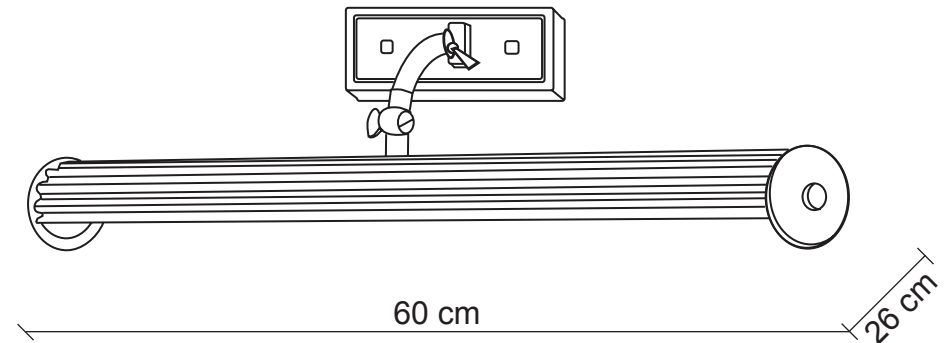

# PATRIZIAGARGANTI

Firenze

**BAGA** XXI Century  
LOVELY LIGHT

**art. 914**

2 lights Wall lamp

Finish: Nickel

2x  
60W E14  
not supplied

m<sup>3</sup> 0,17  
Kg 1,7