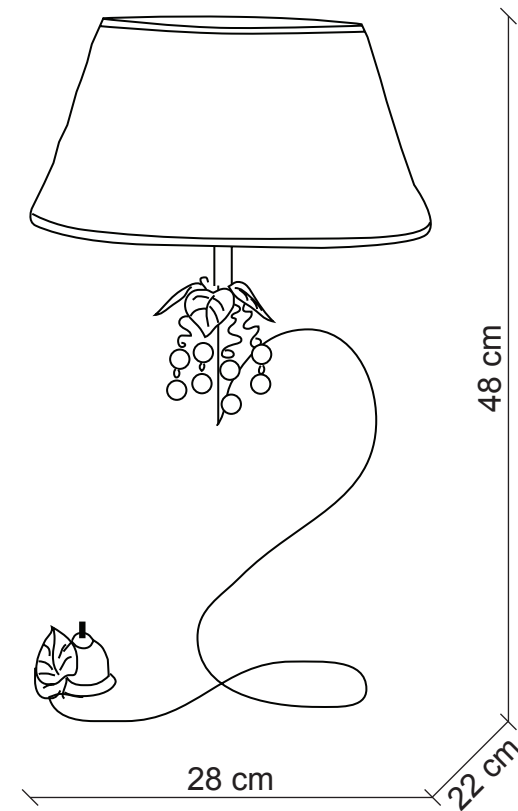

# PATRIZIAGARGANTI

Firenze

**BAGA** XXI Century  
LOVELY LIGHT

**art. 908**

1 light Table lamp

**Finish:** Rust mélange with natural brass details

**Lampshades:** Coconut fibre

**Accessories:** Clear crystals

 Ø 28x18  
H. 14

 1x  
100W E27  
not supplied

m<sup>3</sup> 0,08  
Kg 1