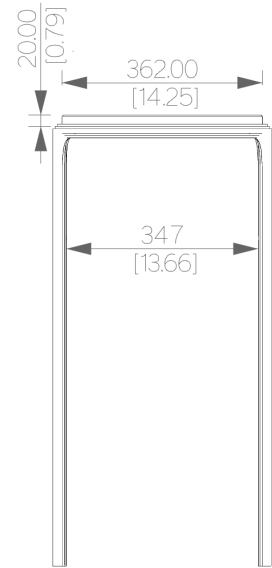

Référence

CE1925

Description

Corps en bronze patiné - Plateau Marble - Vernis Protecteur

Fabriqué France dans notre fonderie

Dimension

mm [in]

Marbre

Handmade in France in our foundry

Dimension

mm

Marble

Type

BIANCO
CARRARA

ANTIQUÉ
MARBLE

BROWN VEIN
MARBLE