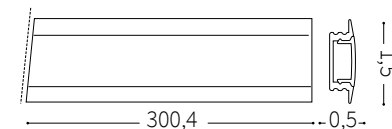

## Slot Recessed Trim 12x3000 mm

Accessories  
Accessoires  
Zubehör  
Accesorios  
Аксессуары

- 80216962204611 BIANCO

IDEAL LUX s.r.l.  
Via Taglio Destro 32  
30035 Mirano (VE) Italy  
www.ideal-lux.com