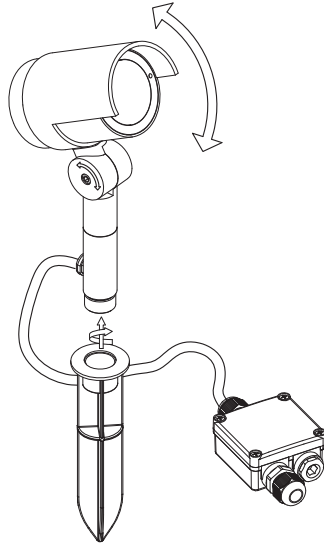

ref. 70159

ref. 70158

1.

2.

3.

4.

5.

6.

LIGHT SOURCE - FUENTE DE LUZ

COB LED 15W 3000K 36° 800Lm INCL.

TECHNICAL FEATURES - CARACTERÍSTICAS TÉCNICAS

IP65

220V-240V
~50Hz/60Hz

0,5m
H05RN-Fx1mm