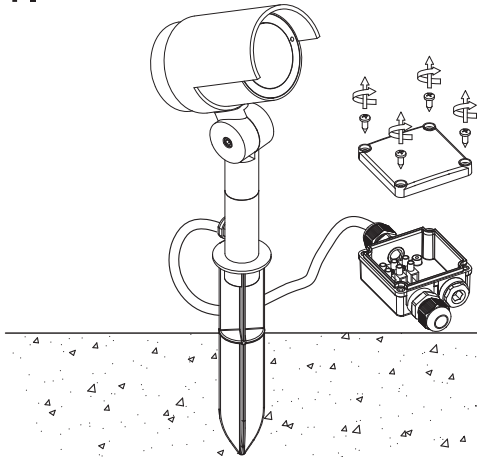

ref. 70159

ref. 70158

1.

2.

3.

4.

5.

6.

LIGHT SOURCE - FUENTE DE LUZ

COB LED 15W 3000K 36° 800Lm INCL.

TECHNICAL FEATURES - CARACTERÍSTICAS TÉCNICAS

IP65

220V-240V
~50Hz/60Hz

0,5m
H05RN-Fx1mm