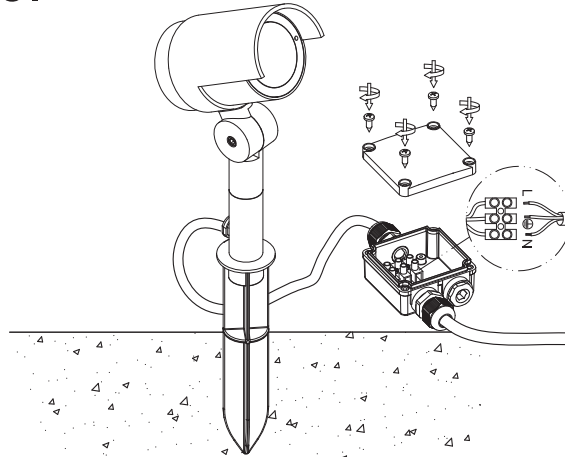

ref. 70159

ref. 70158

1.

2.

3.

4.

5.

6.

LIGHT SOURCE - FUENTE DE LUZ

COB LED 15W 3000K 36° 800Lm INCL.

TECHNICAL FEATURES - CARACTERÍSTICAS TÉCNICAS

IP65

220V-240V
~50Hz/60Hz

0,5m
H05RN-Fx1mm