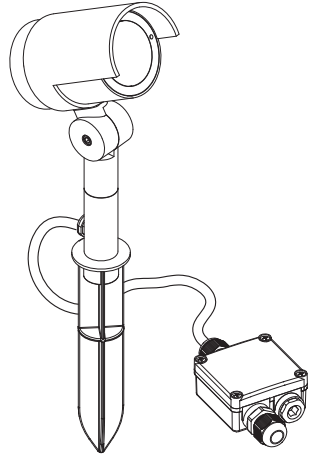

ref. 70159

ref. 70158

1.

2.

3.

4.

5.

6.

LIGHT SOURCE - FUENTE DE LUZ

COB LED 15W 3000K 36° 800Lm INCL.

TECHNICAL FEATURES - CARACTERÍSTICAS TÉCNICAS

IP65

220V-240V
~50Hz/60Hz

0,5m
H05RN-Fx1mm