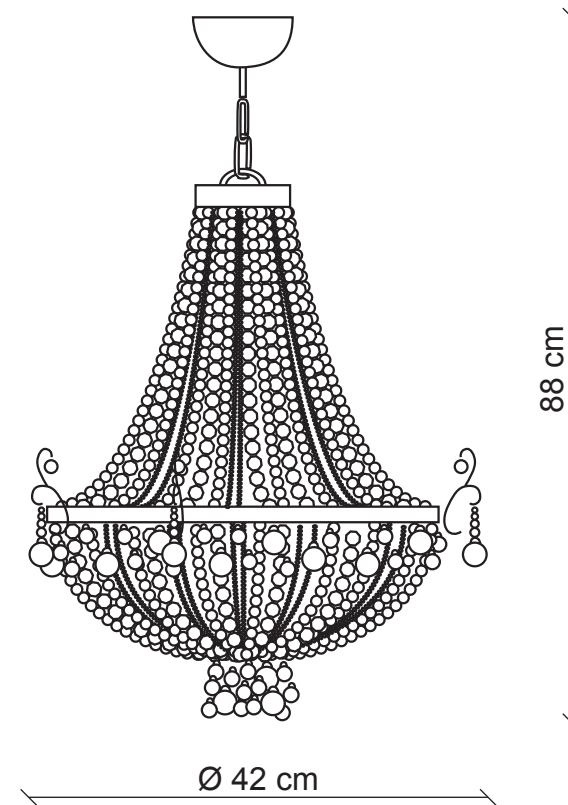

# PATRIZIAGARGANTI

Firenze

**BAGA** Progress  
LOVELY LIGHT

**art. 3164**

8 lights Chandelier

**Finish:** Leaden

**Accessories:** Black and clear crystals

8x  
40W E14  
not supplied

m<sup>3</sup> 0,40  
Kg 10,5