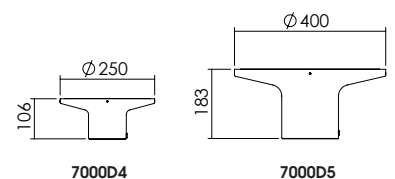

DIMENSIONS | DIMENSIONI

GX53 max 10W LED

IP20   

FINISHES | FINITURE

CODE | CODICE

Body | Corpo

Shade | Paralume

MAIN CODE CODICE BASE	SHAPE FORMA	VARIABLE VARIANTE	SHADE PARALUME	COLOR COLORE
7000	D4	.000	.00	BO
	D5			XX

CODE EXAMPLE:  
Tuba table lamp shape  
D4 with satin champagne  
exterior finishing  
7000D4.000.00.BO

ESEMPIO DI CODIFICA:  
Tuba lampada da tavolo  
forma D4 con finitura esterna  
champagne satinato.  
7000D4.000.00.BO