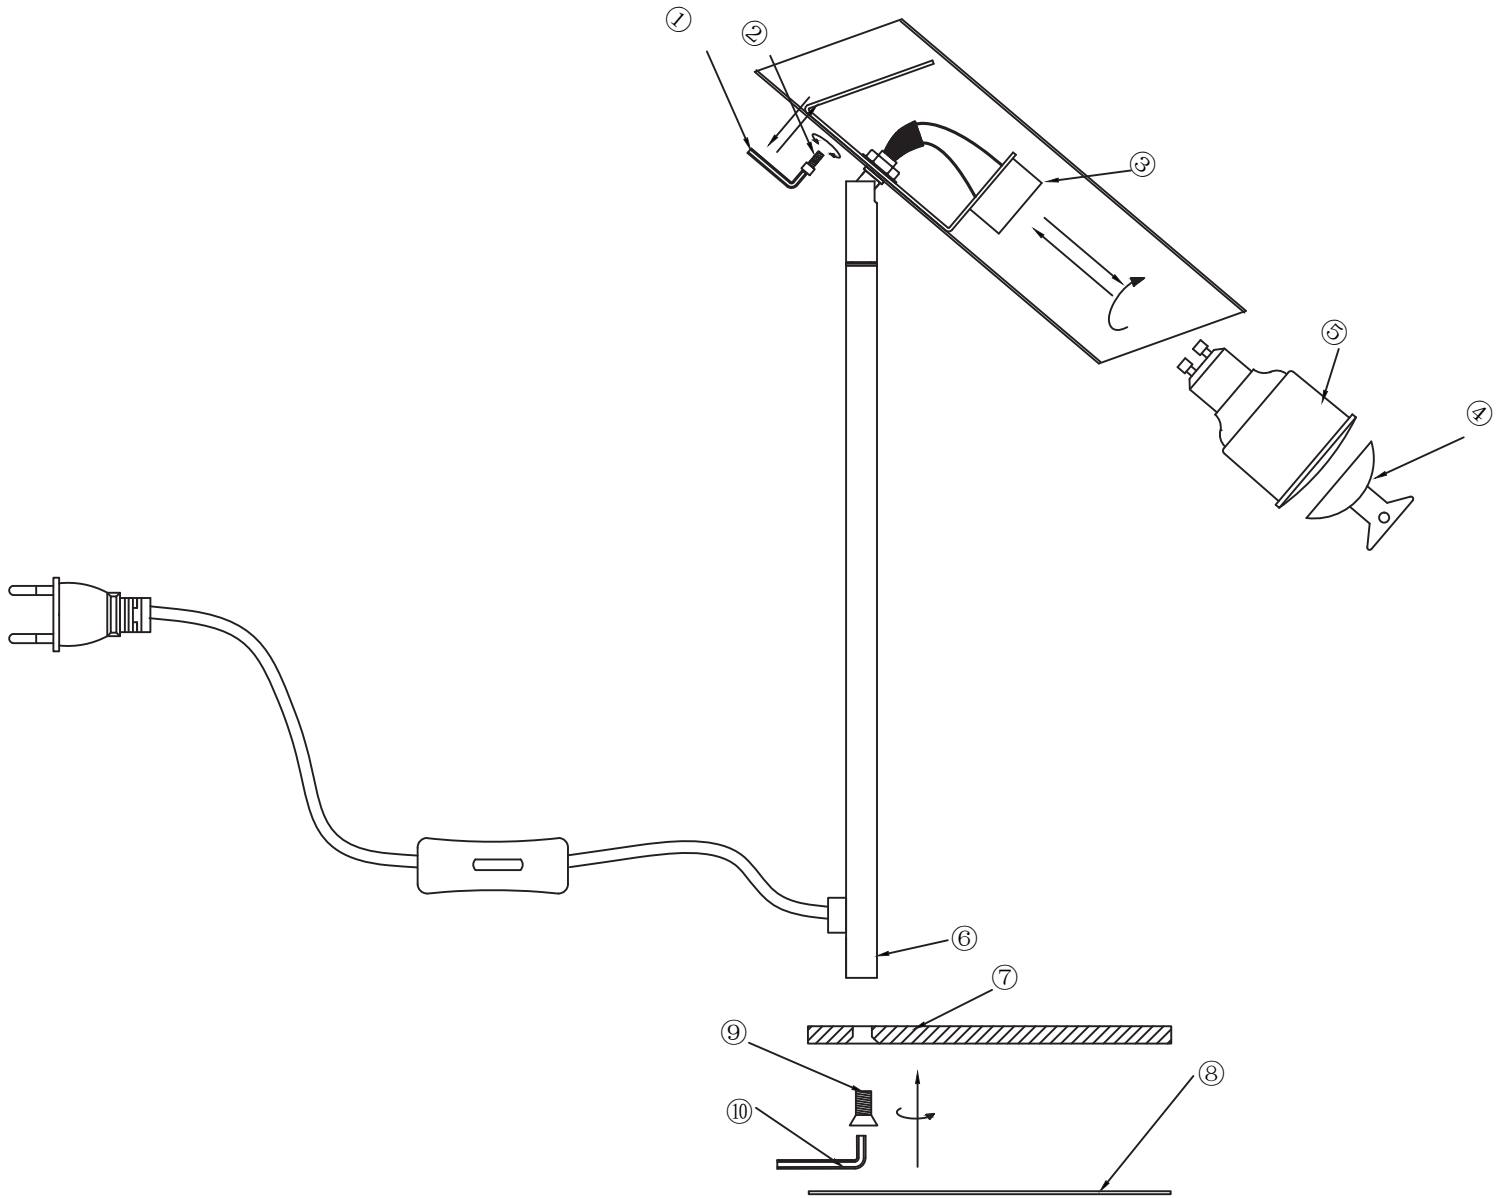

OFF

LIGHT SOURCE - FUENTE DE LUZ

1xGU10 max 11W no incl

TECHNICAL FEATURES - CARACTERÍSTICAS TÉCNICAS

LOREFAR, SL • Dinámica, nº1 • Polígono Industrial Santa Rita  
08755 Castellbisbal • Barcelona • Spain  
NACIONAL: Tel. 902 165 166 • EXPORT: Tel. +34 937 723 965  
faro@lorefar.com • www.faro.es

· Conexión tipo Z: no se puede sustituir el cable de conexión sin destruir la iluminaria · Tipus de conexió Z: no es pot substituir el cable de conexió sense destruir la lluminaria · Type Z connection: connection cable can not be replaced without breaking the lighting fitting down · Connexion type Z: on ne peut remplacer le câble de connexion sans détruire le luminaire · Ligaçao de tipo Z: o cabo de ligaçao não pode ser substituído sem destruir a luminária · Anschluß Typ Z: Austausch des Verbindungskabels kann ohne Beschädigung der Beleuchtung nicht durchgeführt werden · Aansluiting Z type: de aansluitkabel kan niet vervangen worden zonder de verlichting kapot te maken · Connessione tipo Z: non si può sostituire il cavo senza distruggere l'illuminaria · Σύνδεση τύπου Z: δεν μπορεί να αντικατασταθεί το καλώδιο σύνδεσης χωρίς να σπάσει το φωτιστικό · Spoj typu Z: nelze nahradit spojovací kabel bez poškození osvětlení · Свързване тип Z: свързващият кабел не може да се замени, без да се повреди осветителното тяло · Połączenie typu Z: nie można zastąpić kabla połączenia bez zniszczenia oświetlenia