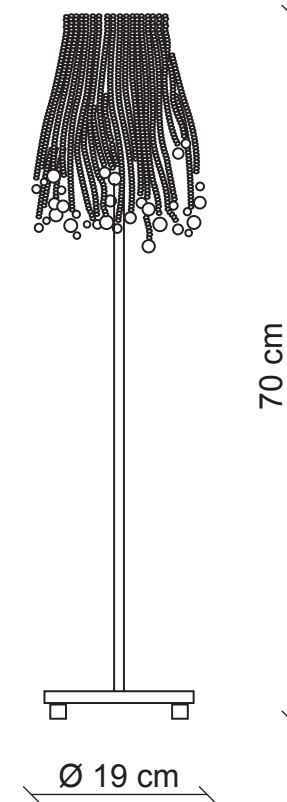

PATRIZIAGARGANTI

Firenze

BAGA Contemporary
LOVELY LIGHT

art. 5013

1 light Table lamp

Finish: Ivory

Lampshades: Clear crystals

Ø 12x8
H. 11

1x
40W E14
supplied

m³ 0,17
Kg 2,2