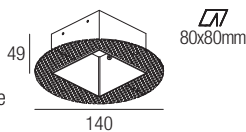

Optionals

ZQC004 ZQC004B

White Black

Plasterboard recessing frame