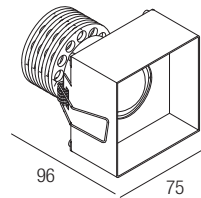

La gama de luminarias empotrables trimless None ofrece haces luminosos de 10° extremadamente sutiles. El borde extremadamente reducido y la óptica hacia atrás lo convierten en un elemento innovador y eficaz, capaz de ofrecer soluciones de iluminación eficaces.

Supply current

250mA (V_i 37V)

Power

10W

Dimensions

Photometric diagrams

CCT/CRI/Flux

	CRI85	CRI93
2700K	890lm	840lm
3000K	1000lm	930lm
4000K	1040lm	960lm