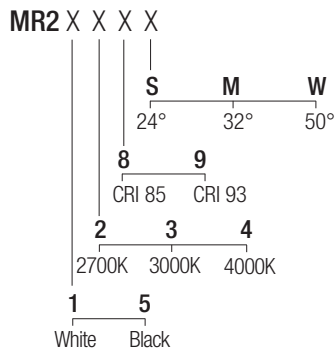

**Supply current**  
500mA (V<sub>i</sub> 37V)

**Power**  
20W

**Dimensions**

**Photometric diagrams**

**CCT/CRI/Flux**

	CRI85	CRI93
2700K	1830lm	1700lm
3000K	2000lm	1830lm
4000K	2100lm	1950lm

**Code construction**