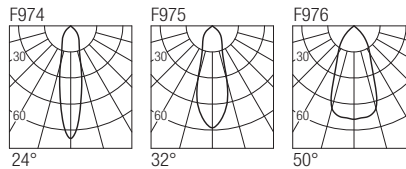

La gama de empotrados trimless Moon combina elevadísimas prestaciones con un tamaño increíblemente reducido. La óptica retrocedida garantiza un alto confort visual. Revolucionarios por su diseño centrado en la disipación, ofrecen la posibilidad de combinar temperaturas de color y aberturas de haz en las versiones de CRI85 y de CRI93.

**Supply current**  
500mA (V<sub>i</sub> 37V)

**Power**  
20W

**Dimensions**

**Photometric diagrams**

**CCT/CRI/Flux**

	CRI85	CRI93
2700K	1830lm	1700lm
3000K	2000lm	1830lm
4000K	2100lm	1950lm

**Code construction**