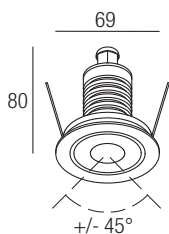

Einbau mit Schutzklasse IP67 mit hoher konstruktiver Qualität von extrem kleiner Größe und hohen Lichtströmen. Gehäuse aus eloxiertem Aluminium mit Stärke, Versionen mit Vorderteil aus Edelstahl AISI 316L, aus eloxiertem und pulverbeschichtetem Aluminium. Extra gehärtetes Glas, ATEX Kabeldurchführung, Neopren-Kabel. Kann mit Blendschutzfilter ausgestattet werden für maximalen visuellen Komfort.

IP67 made in Italy

Supply current

350-500 mA (V, 2,9V)

Power

1-2 W

Series wiring

Dimensions

Photometric diagrams

CCT/CRI/Flux

	350mA	500mA
2700K	89lm	128lm
3000K	93lm	133lm
4200K	103lm	154lm
6000K	114lm	165lm

Code construction

SL2 X X X

B	G	N	K	Z
White	Grey	Black	COR-TEN	INOX AISI 316L
0	1	2	3	6
2700K	3000K	4200K	6000K	Blue
0	1	2	9	
10°	25°	60°	120°	