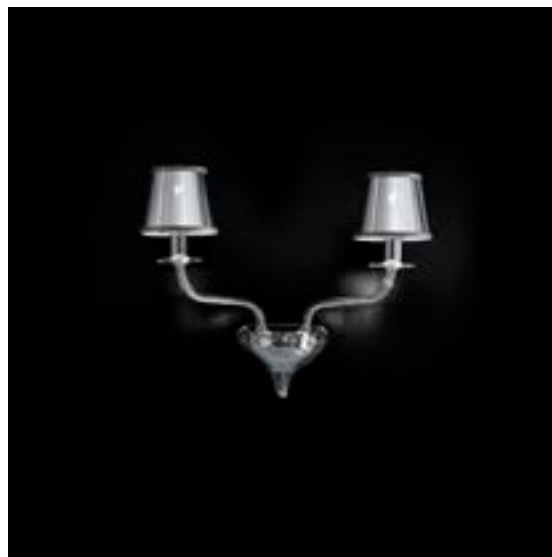

FINITURA VETRO / GLASS FINISHES / FINITION VERRE / GLAS-FINISH / ACABADO VIDRIO / ОТДЕЛКА СТЕКЛОМ

BL.CR - Bianco Latte e Cristallo / Milk White and Crystal / Blanc Lait et Cristal / Milchweiß und Kristall / Blanco Leche y Cristal / Молочно-белый и Хрусталь

CR - Cristallo / Crystal / Cristal / Kristallglas / Cristal / Хрусталь

FU - Fumé / Smoked / Fumé / Rauchfarben / Fumé / Дымчатый

NE - Nero / Black / Noir / Schwarz / Negro / Черный

2010/6

Lampadario
Ø 92 - H 50 cm
R 19 cm
C 40 cm
E14 6x40W
5,5 kg
CE IP20

2010/9

Lampadario
Ø 108 - H 53 cm
R 19 cm
C 40 cm
E14 9x40W
8 kg
CE IP20

2010/12

Lampadario
Ø 126 - H 53 cm
R 19 cm
C 40 cm
E14 12x40W
11,5 kg
CE IP20

2010/A2

Applique
L 48 - H 45 - Sp 33 cm
E14 2x40W
3,5 kg
CE IP20