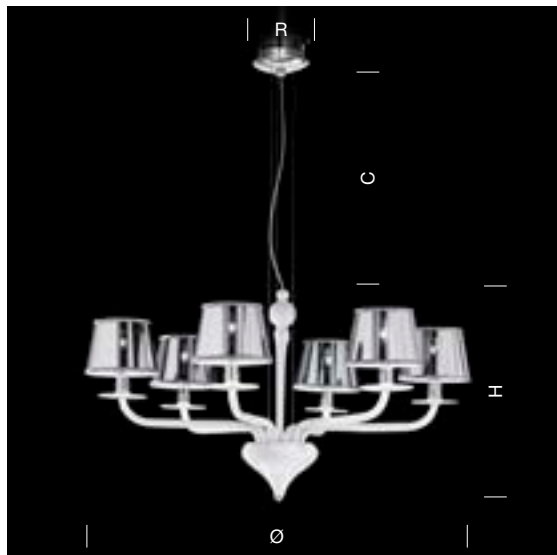

Segno

Idee che illuminano
la contemporaneità.

Ideas lighting
contemporary design.

2010/12 NE

SYLCOM GLASS DESIGN

2010/A2 CR

2010/A2 FU

2010/6 BL.CR

CR - Cristallo / Crystal / Cristal / Kristallglas / Cristal / Хрусталь

FU - Fumé / Smoked / Fumé / Rauchfarben / Fumé / Дымчатый

NE - Nero / Black / Noir / Schwarz / Negro / Черный

2010/6

Lampadario
Ø 92 - H 50 cm
R 19 cm
C 40 cm
E14 6x40W
5,5 kg
CE IP20

2010/9

Lampadario
Ø 108 - H 53 cm
R 19 cm
C 40 cm
E14 9x40W
8 kg
CE IP20

2010/12

Lampadario
Ø 126 - H 53 cm
R 19 cm
C 40 cm
E14 12x40W
11,5 kg
CE IP20

2010/A2

Applique
L 48 - H 45 - Sp 33 cm
E14 2x40W
3,5 kg
CE IP20