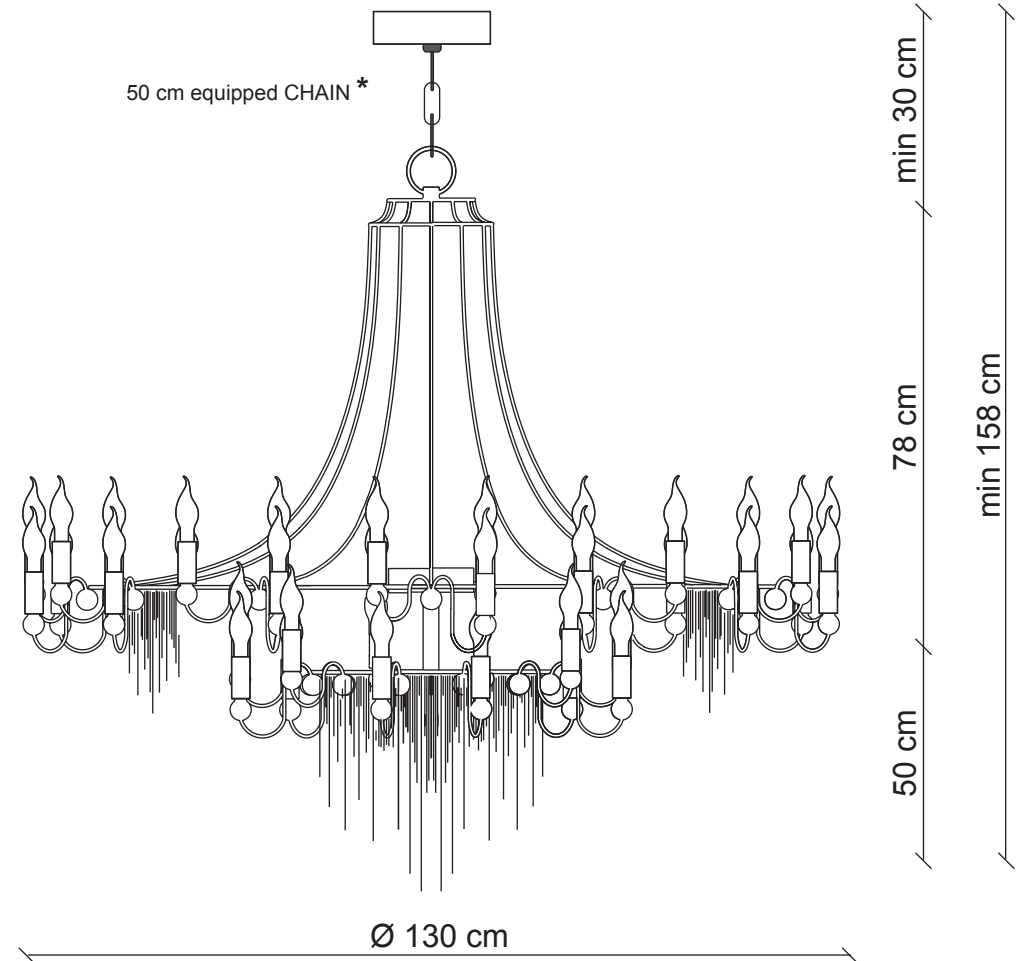

PATRIZIAGARGANTI

Firenze

The soul light

art. **PG030** - Ontherocks collection

36 lights chandelier

 36x
40W E14
not supplied

Kg 45
m³ 3,26