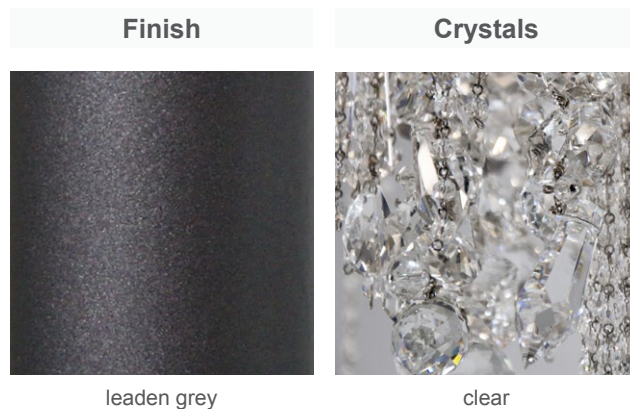

PATRIZIAGARGANTI

Firenze

The soul light

art. **PG030** - Ontherocks collection

36 lights chandelier

 36x
40W E14
not supplied

Kg 45
m³ 3,26