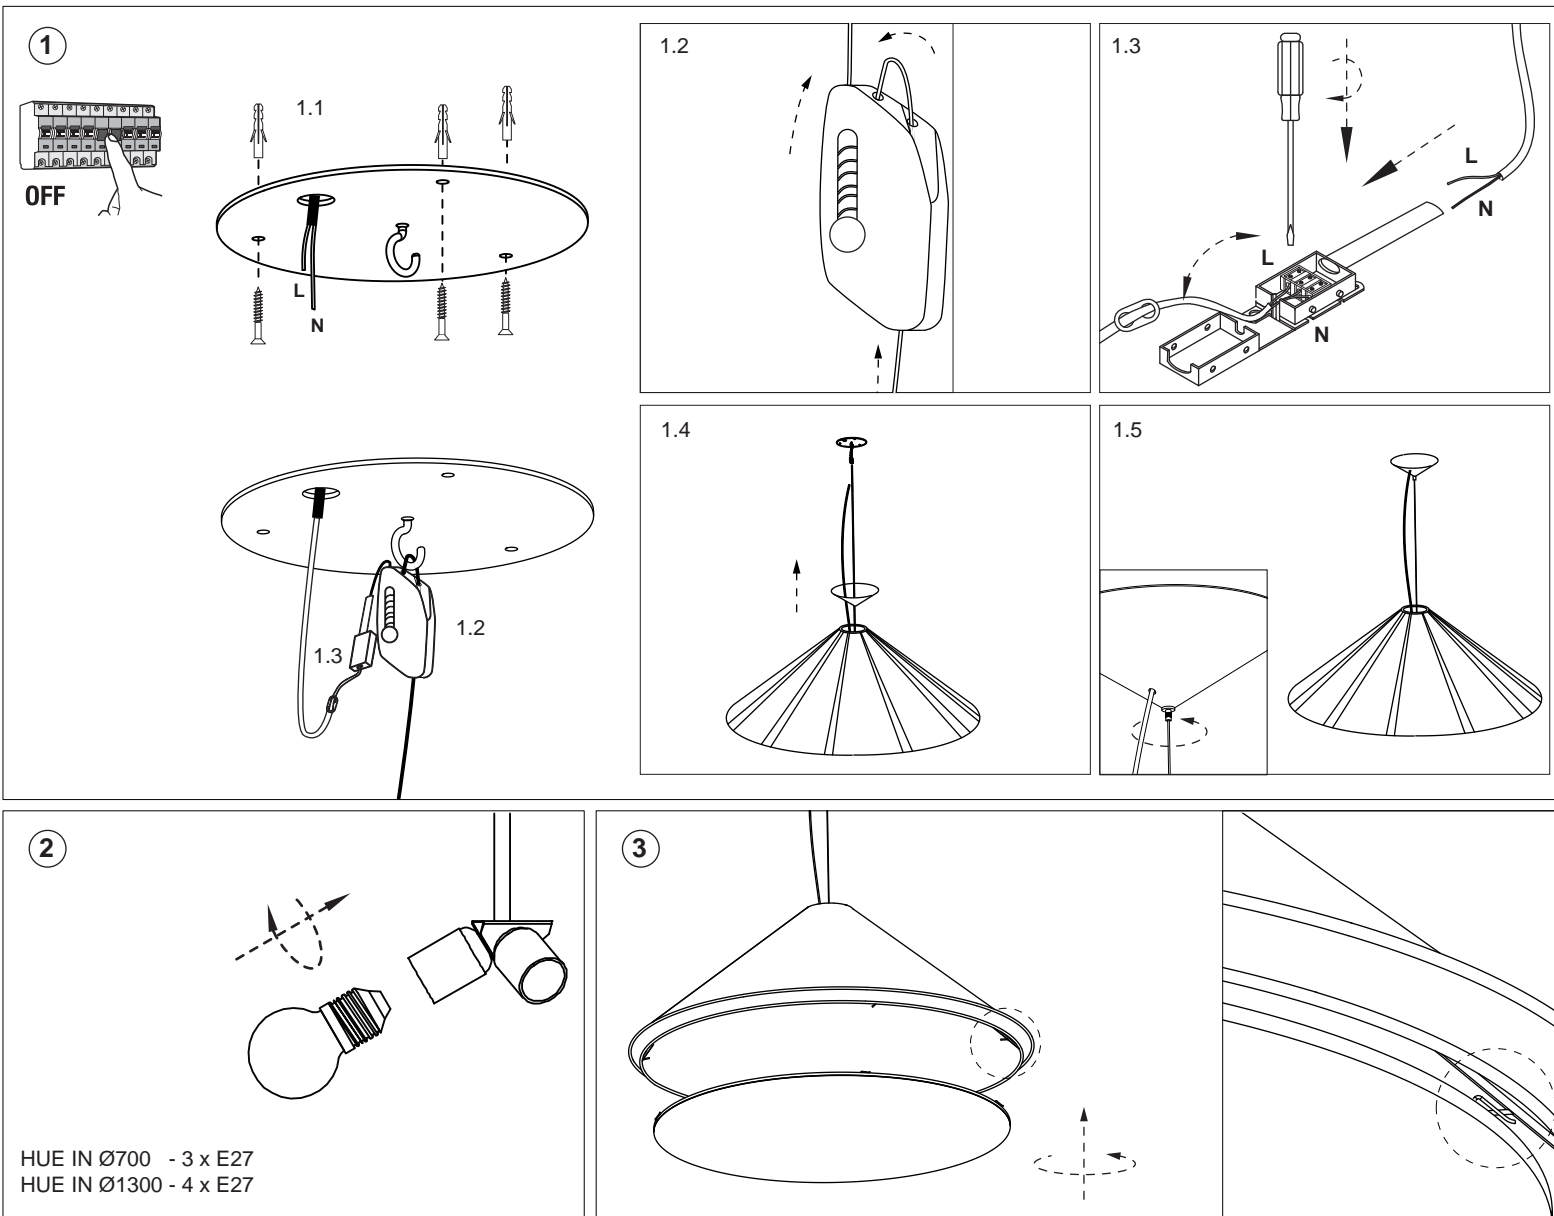

Ø700

Ø1300

LIGHT SOURCE - FUENTE DE LUZ

E27 max. 15W LED no incl

TECHNICAL FEATURES - CARACTERÍSTICAS TÉCNICAS

HUE IN Ø700 - 3 x E27
HUE IN Ø1300 - 4 x E27