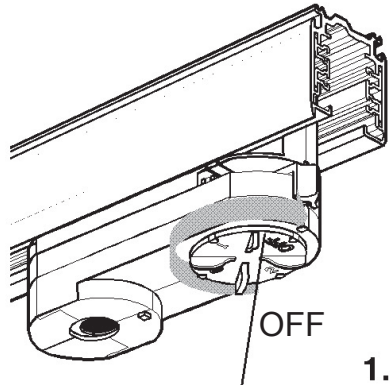

OFF

1.

2.

3.

(Install)

(Uninstall)

1.

2.

3.

Tipo de conexión
Type of connection