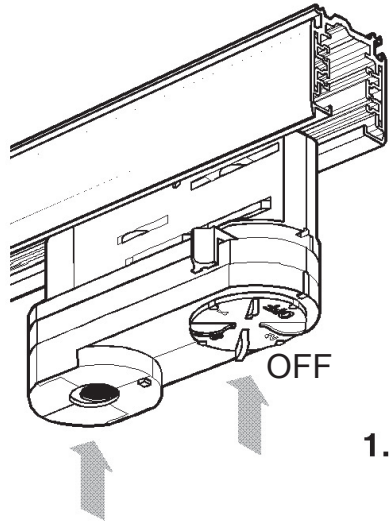

BOMBILLAS - BULBS

1 x GU10  MAX. 50W (NO INCL)

ICONOS - ICONES

1 	2 	3 
4 <b>IP20</b>	5 	6 
7 	8 	9 

CARACTERÍSTICAS ESPECÍFICAS  
SPECIFIC FEATURES

220-240V ~ 50/60Hz

OFF

1.