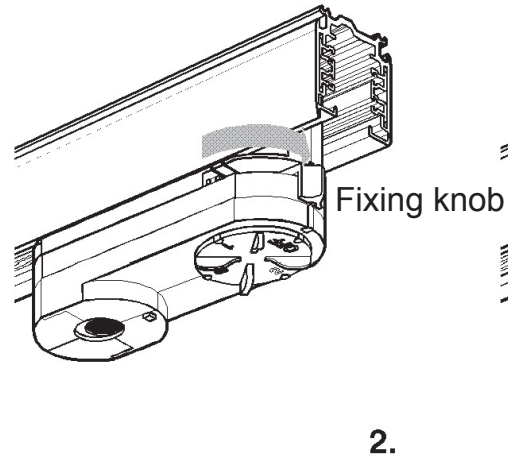

BOMBILLAS - BULBS

1 x GU10  MAX. 50W (NO INCL)

ICONOS - ICONES

1 	2 	3 
4 <b>IP20</b>	5 	6 
7 	8 	9 

CARACTERÍSTICAS ESPECÍFICAS  
SPECIFIC FEATURES

220-240V ~ 50/60Hz

OFF

1.