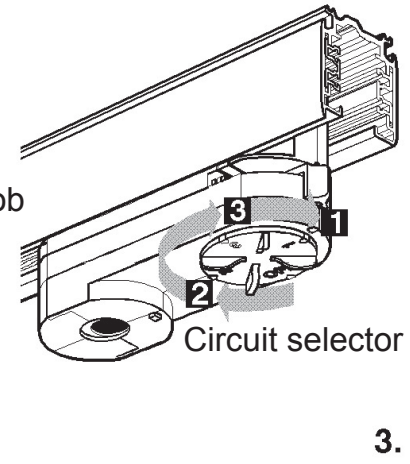

3.

(Install)

(Uninstall)