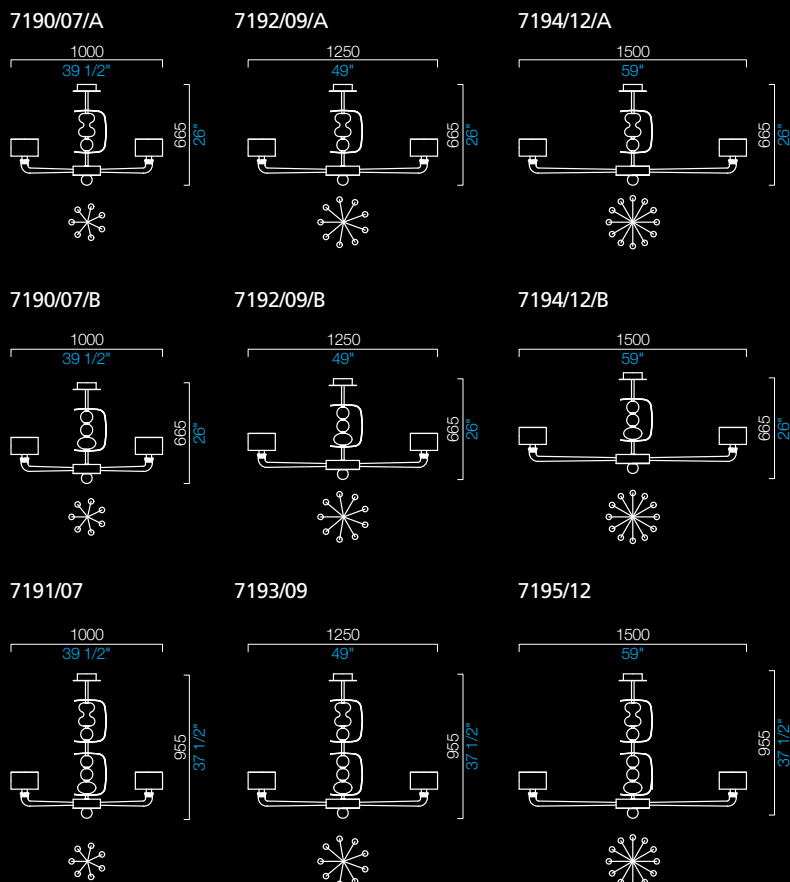

# Manhattan Remix

Alessandro Piva 2009/2011

lampade coordinate pagina 386  
related lamps page 386

## COLORI DISPONIBILI AVAILABLE COLORS

VU  
viola/bluastro  
(solo /A)  
violet/bluastro  
(only /A)

MQ  
caramello/verde  
liquido (solo /B)  
caramel/liquid  
green (only /B)

UV  
bluastro/viola/verde liquido caramello  
solo 7191/07-7193/09-7195/12  
bluastro/violet/liquid green caramel  
only 7191/07-7193/09-7195/12