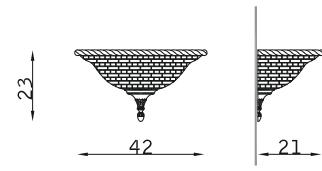

Mattoncino

PARETE WALL

10184

1 x R7s114.2 120W

SOSPENSIONE PENDANT

10186/D50

3 x E27 46W

10186/D60