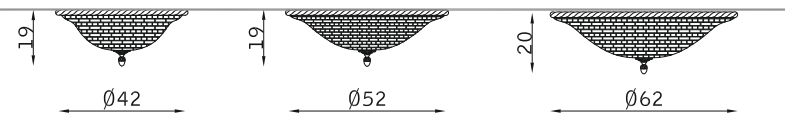

3 x E27 46W

PLAFONIERA CEILING

10411

2 x E27 46W

10412

2 x E27 46W

10413

3 x E27 46W