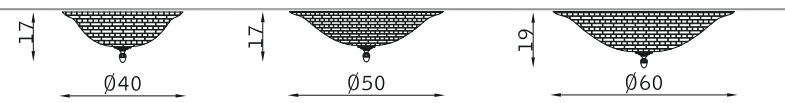

10411

2 x E27 46W

10412

2 x E27 46W

10413

3 x E27 46W