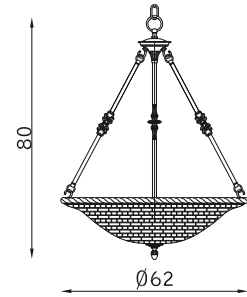

Mattoncino

PARETE WALL

10184

1 x R7s114.2 120W

SOSPENSIONE PENDANT

10186/D50

3 x E27 46W

10186/D60