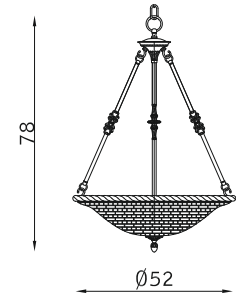

Mattoncino

PARETE WALL

10184

1 x R7s114.2 120W

SOSPENSIONE PENDANT

10186/D50

3 x E27 46W

10186/D60