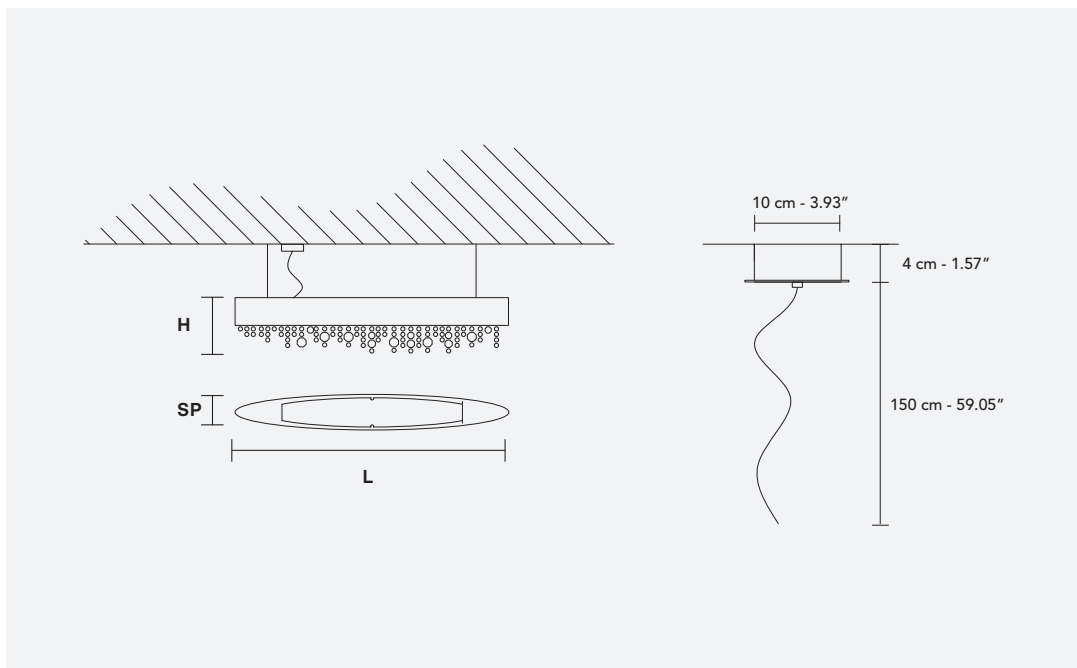

OLA S4 OV 100

Design by: Fly design studio

MASIERO

Lampada con struttura in metallo verniciato, pendagli in vetro Italiano verniciato.

Powder coated metal frame, coated Italian-glass pendants.

Lampe mit lackierter Metallstruktur, Gehänge aus lackiertem italienischem Glas.

Lampe avec structure en métal verni, breloques en verre italien verni.

Лампа с металлическим окрашенным каркасом, подвесы из окрашенного итальянского стекла.

H 20 cm / 7.87"
L 100 cm / 39.37"
SP 13 cm / 5.11"

TRADITIONAL LIGHTING

 4×E14×40 W max
USA 4×E12×40 W max
(not included)

LED LIGHTING

UP LED x 8,75 W CRI>80
3000 K - 1050 lm
DOWN LED x 26,25 W CRI>80
3000 K - 3150 lm
Dimmable: PUSH + 1-10V*

*: available on request / disponibile su richiesta