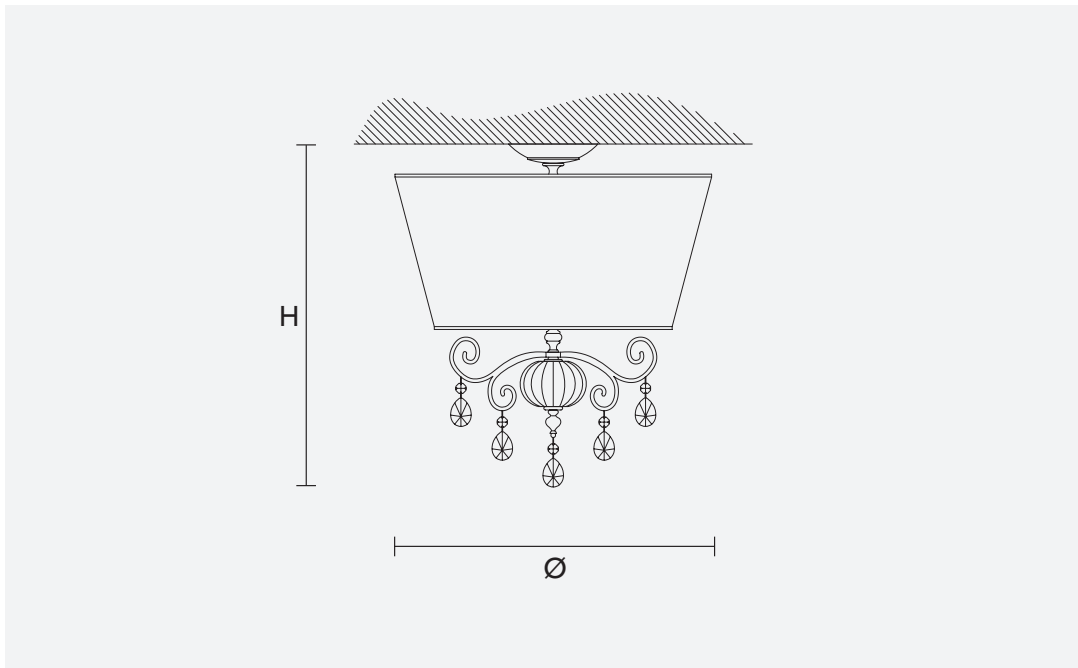

Rahmen aus Eisen und Messing ist von Hand geblasenem Glas verziert.
Lampenschirme aus satin.

Structure en fer et laiton décoré avec de verres soufflés à la main.
Abat-jours en satin.

Каркас из металла и латуни, украшен стеклом ручной работы. Абажуры из атласной ткани.

CE UL*

H 46 / 18.10"
L 46 / 18.10"

1xE27x60 W max
USA 1xE26x60 W max
(not included)

Paralumi/shade SAT/45/WH

P16

P17