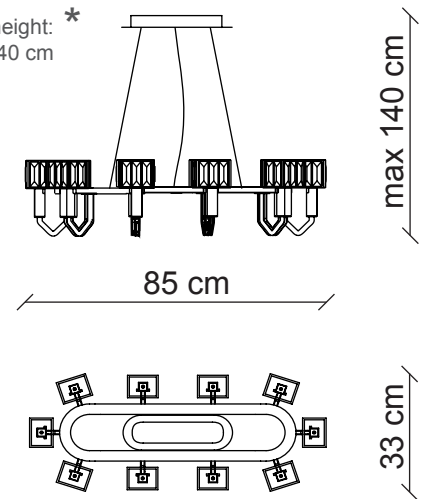

## Angie collection

10 lights oval shape Chandelier

Adjustable height: \*  
min 40 cm - max 140 cm

**Finish**  
chandelier  
structure

**Lampshade versions**

clear crystals

white crystals

gold plated

**A04G1 A04G2**

black rhenium  
colour plated

**A04K1 A04K2**

chrome

**A04C1 A04C2**

L. 8,5x6 cm  
H. 7 cm

10x  
40W E14  
not supplied

**Kg 7**  
**m<sup>3</sup> 0,50**