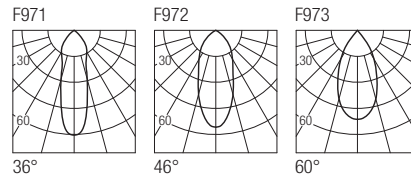

La gama de empotrados extraíbles Leda ofrece altas prestaciones en tamaños sumamente compactos. El movimiento del cabezal permite orientar al máximo el flujo luminoso, en un aparato de diseño minimalista y sofisticado.

Supply current
250mA (V, 2x37V)

Power
2x10W

Dimensions

Photometric diagrams

CCT/CRI/Flux (x2)

	CRI85	CRI93
2700K	890lm	840lm
3000K	1000lm	930lm
4000K	1040lm	960lm

Code construction

Optionals