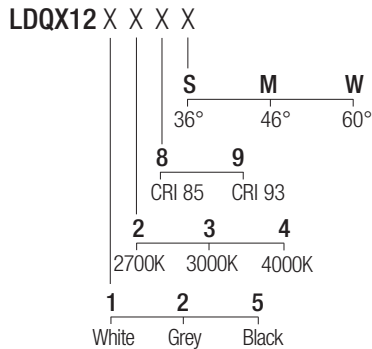

175x95mm

IP20 made in Italy

Die herausziehbaren Einbauleuchten der Serie Leda bieten hohe Leistung mit einer unglaublich geringen Größe. Die Bewegung des Kopfes ermöglicht eine vollständige Ausrichtung des Lichtstroms in einem Gerät mit minimalistischem und anspruchsvollem Design.

Supply current
250mA (V, 2x37V)

Power
2x10W

Dimensions

Photometric diagrams

CCT/CRI/Flux (x2)

	CRI85	CRI93
2700K	890lm	840lm
3000K	1000lm	930lm
4000K	1040lm	960lm

Code construction

Optionals

SC2002 (2 pcs) 
Milky screen

Note: the screen must be ordered together with the lighting fixture

Drivers

Note: each fixture needs 2 drivers