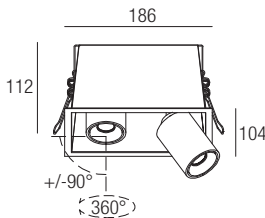

La gamme d'encastrables amovibles Leda offre des prestations élevées dans des dimensions extrêmement compactes. Le mouvement de la tête permet la directionnalité du flux lumineux, dans un appareil au design minimaliste et sophistiqué.

175x95mm

IP20 made in Italy

Die herausziehbaren Einbauleuchten der Serie Leda bieten hohe Leistung mit einer unglaublich geringen Größe. Die Bewegung des Kopfes ermöglicht eine vollständige Ausrichtung des Lichtstroms in einem Gerät mit minimalistischem und anspruchsvollem Design.

La gama de empotrados extraíbles Leda ofrece altas prestaciones en tamaños sumamente compactos. El movimiento del cabezal permite orientar al máximo el flujo luminoso, en un aparato de diseño minimalista y sofisticado.

Supply current
250mA (V, 2x37V)

Power
2x10W

Dimensions

Photometric diagrams

CCT/CRI/Flux (x2)

	CRI85	CRI93
2700K	890lm	840lm
3000K	1000lm	930lm
4000K	1040lm	960lm

Code construction

Optionals