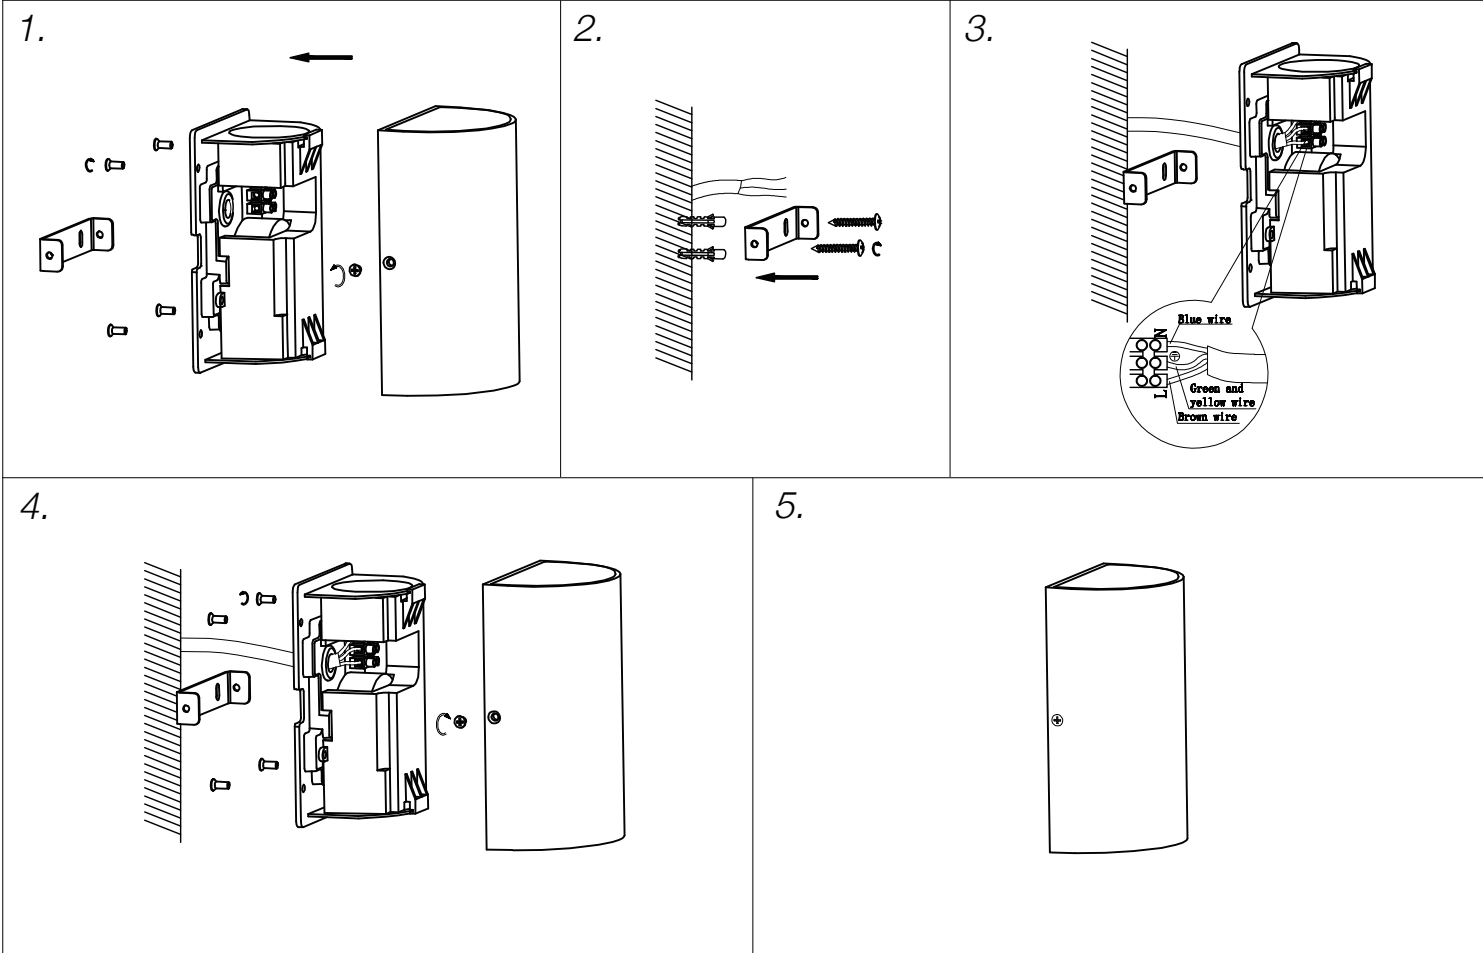

Ref.70811

dark grey  
gris oscuro  
gris foncé

BOMBILLAS - BULBS

2 LED x 3W/LED 200Lm (INCL)  
DRIVER (INCL)  
TOTAL 6W

ICONOS - ICONES

CARACTERÍSTICAS ESPECÍFICAS  
SPECIFIC FEATURES

110-240V ~ 50/60Hz