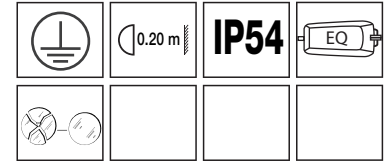

Ref.70811

dark grey  
gris oscuro  
gris foncé

BOMBILLAS - BULBS

2 LED x 3W/LED 200Lm (INCL)  
DRIVER (INCL)  
TOTAL 6W

ICONOS - ICONES

CARACTERÍSTICAS ESPECÍFICAS  
SPECIFIC FEATURES

110-240V ~ 50/60Hz