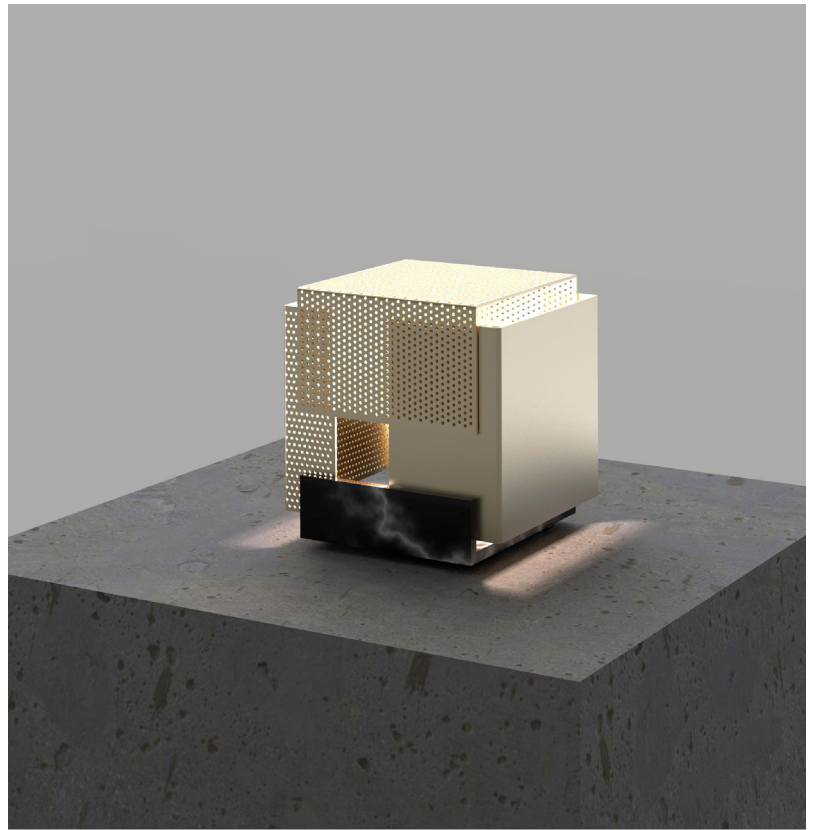

STRATO Table Lamp

Table lamp with steel body, perforated metal sheet diffuser and black Marquina marble base.

Lampada da tavolo con corpo in acciaio, diffusore in lamiera forata e base in marmo nero Marquina.

LIGHT SOURCE | FONTE LUMINOSA

DIMENSIONS | DIMENSIONI

G9 max 5W LED

IP20

7150D0

FINISHES | FINITURE

CODE | CODICE

Body | Corpo

Variable | Variante

MAIN CODE CODICE BASE	SHAPE FORMA	VARIABLE VARIANTE	SHADE PARALUME	COLOR COLORE
7150	D0	.000	.00	BO XX

CODE EXAMPLE :
Strato table lamp in satin
champagne finish
7150D0.000.00BO

ESEMPIO DI CODIFICA:
Strato lampada da tavolo con
finitura champagne satinato
7150D0.000.00BO