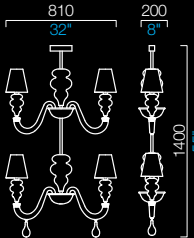

Ran Front

Barovier&Toso 2011

7159

7160

7161

7162

7163

7164

lampade coordinate pagina 540
related lamps page 540

COLORI DISPONIBILI AVAILABLE COLORS

CC
cristallo
crystal

IC
grigio
grey

RS
rosè
light pink

PARALUMI SHADES

BB
bianco
white

GR
grigio
grey