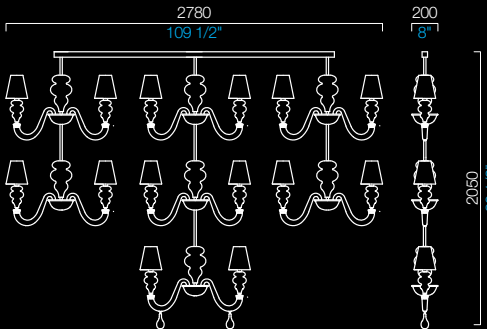

Ran Front

Barovier&Toso 2011

7159

7160

7161

7162

7163

7164

lampade coordinate pagina 540
related lamps page 540

COLORI DISPONIBILI AVAILABLE COLORS

CC
cristallo
crystal

IC
grigio
grey

RS
rosè
light pink

PARALUMI SHADES

BB
bianco
white

GR
grigio
grey