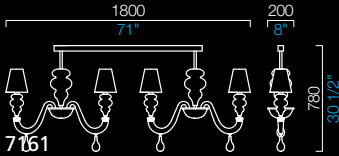

Ran Front

Barovier&Toso 2011

7159

7160

7161

7162

7163

7164

lampade coordinate pagina 540
related lamps page 540

COLORI DISPONIBILI AVAILABLE COLORS

CC
cristallo
crystal

IC
grigio
grey

RS
rosè
light pink

PARALUMI SHADES

BB
bianco
white

GR
grigio
grey

AZ
azzurro
light blue

EL
cedro liquido
liquid citron

RR
rosso
red

AQ
acquamarine
aquamarine

NN
nero
black

RS
rosa
pink