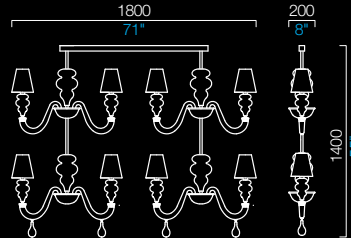

Ran Front

Barovier&Toso 2011

7159

7160

7161

7162

7163

7164

lampade coordinate pagina 540
related lamps page 540

COLORI DISPONIBILI AVAILABLE COLORS

CC
cristallo
crystal

IC
grigio
grey

RS
rosè
light pink

PARALUMI SHADES

BB
bianco
white

GR
grigio
grey