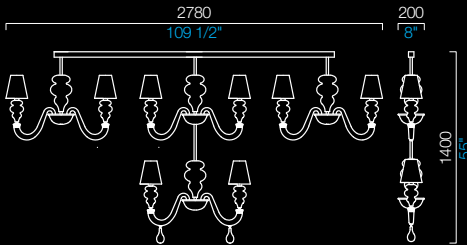

Ran Front

Barovier&Toso 2011

7159

7160

7161

7162

7163

7164

lampade coordinate pagina 540
related lamps page 540

COLORI DISPONIBILI AVAILABLE COLORS

CC
cristallo
crystal

IC
grigio
grey

RS
rosè
light pink

PARALUMI SHADES

BB
bianco
white

GR
grigio
grey