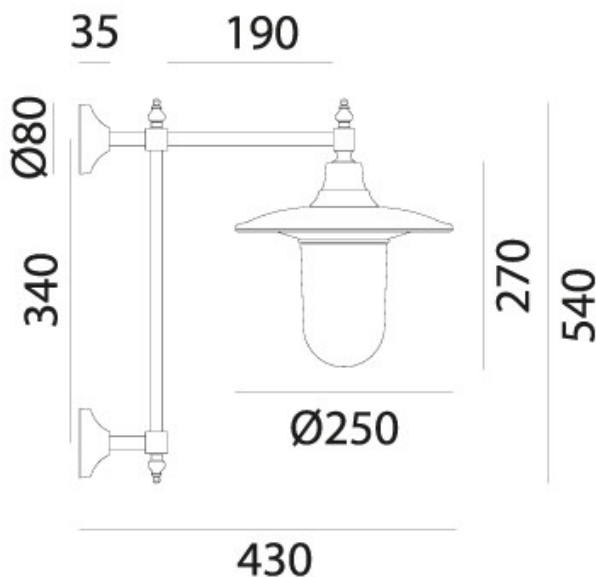

PONTE – 250.26.ORB IL FANALE

Caratterizzate dalla presenza di due punti di connessione, queste lampade sono in grado di ricreare suggestive atmosfere retrò grazie alla forza visiva che le contraddistingue. Realizzata in ottone e rame, ogni lampada della collezione Ponte coniuga alla perfezione resa estetica e funzionalità.

Tipologia: PARETE

Type: WALL LIGHT

Ambiente / Environment
OUTDOOR

Materiale: OTTONE - RAME - VETRO BIANCO
Material: BRASS - COPPER - WHITE GLASS

Finitura / Colore: OTTONE - RAME - VETRO BIANCO
Finishing / Color: BRASS - COPPER - WHITE GLASS

Fonte luminosa – Lighting Source:
1XMAX 57W E27

Voltaggio – Voltage
240V

Classe Energetica – Energetic Class
A++/E

PROTEZIONE IP – IP PROTECTION
IP44

PESO – WEIGHT
4,5Kg

Lampadina non inclusa
Light bulb not included