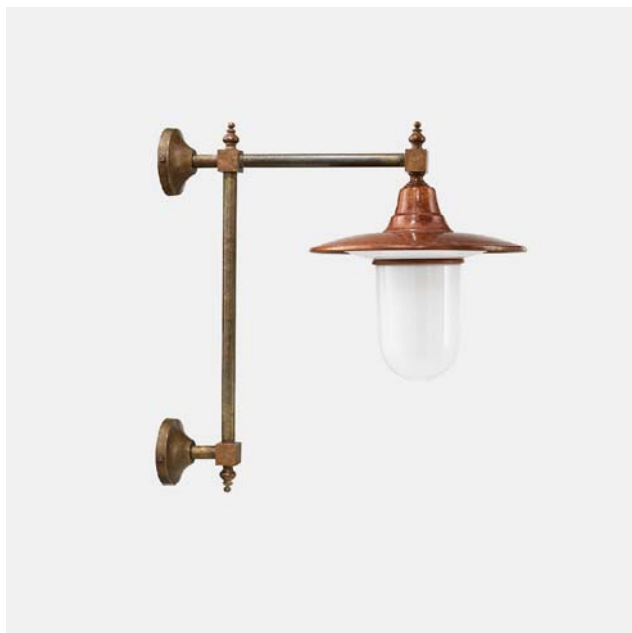

PONTE – 250.26.ORB IL FANALE

Caratterizzate dalla presenza di due punti di connessione, queste lampade sono in grado di ricreare suggestive atmosfere retrò grazie alla forza visiva che le contraddistingue. Realizzata in ottone e rame, ogni lampada della collezione Ponte coniuga alla perfezione resa estetica e funzionalità.

With their two connecting points, these lamps recreate a suggestive retro atmosphere thanks to their visual power. The ponte collection, made of brass and copper, is designed to satisfy the need for natural functionality without sacrificing aesthetics.

Tipologia: PARETE

Type: WALL LIGHT

Ambiente / Environment
OUTDOOR

Materiale: OTTONE - RAME - VETRO BIANCO
Material: BRASS - COPPER - WHITE GLASS

Finitura / Colore: OTTONE - RAME - VETRO BIANCO
Finishing / Color: BRASS - COPPER - WHITE GLASS