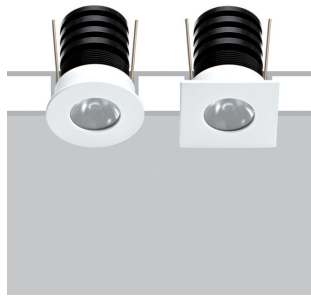

WOLF

Fixed downlights

design Roberto Mantovani

IP44 made in Italy

A range of 24VDC recessed lights with an extremely well-finished and minimal design, they are ideal for applications extending from accenting exhibition components or architectural details to general lighting. Can be fitted with an anti-glare filter for maximum visual comfort.

Una gamma di incassi a 24VDC di design estremamente curato e minimale, ideale per applicazioni che spaziano dall'accento di elementi espositivi o di dettagli architettonici all'illuminazione generale. Equipaggiabili con filtro antiabbagliamento per il massimo comfort visivo.

Eine Reihe von 24VDC-Einbauleuchten mit einem sehr sauberen und minimalistischen Design, ideal für Anwendungen, die von der Akzentuierung von Ausstellungselementen oder architektonischen Details bis zur Allgemeinbeleuchtung reichen. Kann mit Blendschutzfilter für maximalen Sehkomfort ausgestattet werden.

Una gama de luminarias empotradas de 24VDC con un diseño extremadamente cuidado y minimalista, ideal para aplicaciones que van desde la acentuación de elementos de exposición o detalles arquitectónicos hasta la iluminación general. Se puede equipar con un filtro antideslumbrante para un máximo confort visual.